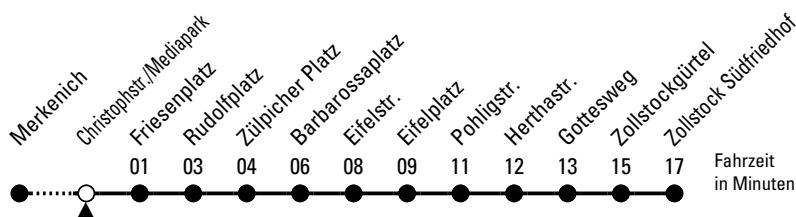

12

Richtung **Zollstock**

über Friesenplatz - Rudolfplatz - Barbarossaplatz

Abfahrthaltestelle: Christophstr./Mediapark

Gültig ab 10.12.2023

ohne Gewähr

🕒	Montag - Freitag	Samstag	Sonn- und Feiertag	🕒
0	21 51	21 51	21 51	0
1	21	21 51	21 51	1
2	--	21 51	21 51	2
3	--	21 51	21 51	3
4	56	21 51	21 51	4
5	16 36 53	22 52	21 51	5
6	03 13 23 33 43 53	07 22 37 52	21 51	6
7	03 13 23 33 43 53	07 22 37 52	21 51	7
8	03 13 23 33 43 53	07 22 37 52	21 51	8
9	03 13 23 33 43 53	03 13 23 33 43 53	06 21 36 51	9
10	03 13 23 33 43 53	03 13 23 33 43 53	06 21 36 51	10
11	03 13 23 33 43 53	03 13 23 33 43 53	06 21 36 51	11
12	03 13 23 33 43 53	03 13 23 33 43 53	07 22 37 52	12
13	03 13 23 33 43 53	03 13 23 33 43 53	07 22 37 52	13
14	03 13 23 33 43 53	03 13 23 33 43 53	07 22 37 52	14
15	03 13 23 33 43 53	03 13 23 33 43 53	07 22 37 52	15
16	03 13 23 33 43 53	03 13 23 33 43 53	07 22 37 52	16
17	03 13 23 33 43 53	03 13 23 33 43 53	07 22 37 52	17
18	03 13 23 33 43 53	03 13 23 33 43 53	07 22 37 52	18
19	03 13 23 33 43 53	03 13 23 33 43 53	07 22 37 52	19
20	07 22 37 52	07 22 37 52	07 22 37 52	20
21	07 22 37 52	07 22 37 52	07 22 37 52	21
22	07 22 37 52	07 22 37 52	07 22 37 52	22
23	07 22 37 52	07 22 37 52	07 22 37 52	23

Bitte beachten Sie die Sonderfahrpläne für Weihnachten, Silvester und Karneval.

Weitere Informationen: KVB-Kundencenter und www.kvb.koeln

Sprechender Fahrplan: 0800 3 504030 (kostenlos)

Schlaue Nummer: 0800 6 504030 (kostenlos)

Abfahrten auf Ihr Handy:
QR-Code abfotografieren