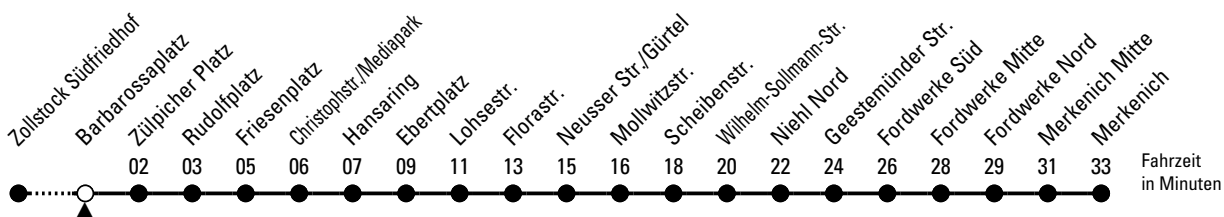

12

Richtung Merkenich

über Rudolfplatz - Friesenplatz - Hansaring - Ebertplatz - Nippes - Weidenpesch - Niehl

AbfahrtsHaltestelle: Barbarossaplatz

Gültig ab 10.12.2023 (vorübergehend reduzierter Fahrplan)

ohne Gewähr

🕒	Montag - Freitag	Samstag	Sonn- und Feiertag	🕒
0	27 57	27 57	27 57	0
1	--	27 57 ◊	27 57 ◊	1
2	--	27 57 ◊	27 57 ◊	2
3	--	27 57 ◊	27 57 ◊	3
4	45	27 57	27 57	4
5	05 25 43 53	22 37 52	27 57	5
6	03 13 23 33 43 53	07 22 37 52	27 57	6
7	03 13 23 33 43 53	07 22 37 52	27 57	7
8	03 13 23 33 ◊ 43 53 ◊	07 22 37 52 ◊	27 57	8
9	03 13 ◊ 23 33 ◊ 43 53 ◊	03 13 ◊ 23 33 ◊ 43 53 ◊	22 37 ◊ 52	9
10	03 13 ◊ 23 33 ◊ 43 53 ◊	03 13 ◊ 23 33 ◊ 43 53 ◊	07 ◊ 22 37 ◊ 52	10
11	03 13 ◊ 23 33 ◊ 43 53 ◊	03 13 ◊ 23 33 ◊ 43 53 ◊	07 ◊ 22 37 ◊ 52	11
12	03 13 ◊ 23 33 ◊ 43 53 ◊	03 13 ◊ 23 33 ◊ 43 53 ◊	07 22 37 52	12
13	03 13 ◊ 23 33 ◊ 43 53 ◊	03 13 ◊ 23 33 ◊ 43 53 ◊	07 22 37 52	13
14	03 13 ◊ 23 33 ◊ 43 53 ◊	03 13 ◊ 23 33 ◊ 43 53 ◊	07 22 37 52	14
15	03 13 ◊ 23 33 ◊ 43 53 ◊	03 13 ◊ 23 33 ◊ 43 53 ◊	07 22 37 52	15
16	03 13 ◊ 23 33 ◊ 43 53 ◊	03 13 ◊ 23 33 ◊ 43 53 ◊	07 22 37 52	16
17	03 13 ◊ 23 33 ◊ 43 53 ◊	03 13 ◊ 23 33 ◊ 43 53 ◊	07 22 37 52	17
18	03 13 ◊ 23 33 ◊ 43 53 ◊	03 13 ◊ 23 33 ◊ 43 53 ◊	07 22 37 52	18
19	03 13 ◊ 23 33 ◊ 43 53 ◊	03 13 ◊ 23 33 ◊ 43 53 ◊	07 22 37 ◊ 52	19
20	07 ◊ 22 37 ◊ 52	07 ◊ 22 37 ◊ 52	07 ◊ 22 37 ◊ 52	20
21	07 ◊ 22 37 52	07 ◊ 22 37 ◊ 52	07 ◊ 22 37 ◊ 52	21
22	07 22 37 52	07 ◊ 22 37 ◊ 52	07 ◊ 22 37 ◊ 52	22
23	07 ◊ 22 37 ◊ 52	07 ◊ 22 37 ◊ 52	07 ◊ 22 37 ◊ 52	23

◊ = bis Niehl Nord

Bitte beachten Sie die Sonderfahrpläne für Weihnachten, Silvester und Karneval.

Weitere Informationen: KVB-Kundencenter und www.kvb.koeln

Sprechender Fahrplan: 0800 3 504030 (kostenlos)

Schlaue Nummer: 0800 6 504030 (kostenlos)

Abfahrten
auf Ihr Handy:
QR-Code abfotografieren