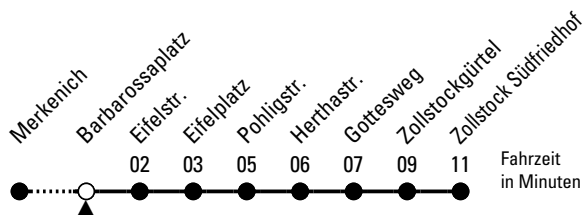

12

Richtung Zollstock Südfriedhof

Abfahrthaltestelle: Barbarossaplatz

Gültig ab 10.12.2023

ohne Gewähr

🕒	Montag - Freitag	Samstag	Sonn- und Feiertag	🕒
0	29 59	29 59	29 59	0
1	29	29 59	29 59	1
2	--	29 59	29 59	2
3	--	29 59	29 59	3
4	42	29 59	29 59	4
5	02 22 42 59	28 58	29 59	5
6	09 19 29 39 49 59	13 28 43 58	29 59	6
7	09 19 29 39 49 59	13 28 43 58	29 59	7
8	09 19 29 39 49 59	13 28 43 58	29 59	8
9	09 19 29 39 49 59	09 19 29 39 49 59	13 28 43 58	9
10	09 19 29 39 49 59	09 19 29 39 49 59	13 28 43 58	10
11	09 19 29 39 49 59	09 19 29 39 49 59	13 28 43 58	11
12	09 19 29 39 49 59	09 19 29 39 49 59	13 28 43 58	12
13	09 19 29 39 49 59	09 19 29 39 49 59	13 28 43 58	13
14	09 19 29 39 49 59	09 19 29 39 49 59	13 28 43 58	14
15	09 19 29 39 49 59	09 19 29 39 49 59	13 28 43 58	15
16	09 19 29 39 49 59	09 19 29 39 49 59	13 28 43 58	16
17	09 19 29 39 49 59	09 19 29 39 49 59	13 28 43 58	17
18	09 19 29 39 49 59	09 19 29 39 49 59	13 28 43 58	18
19	09 19 29 39 49 59	09 19 29 39 49 59	13 28 43 58	19
20	13 28 43 58	13 28 43 58	13 28 43 58	20
21	13 28 43 58	13 28 43 58	13 28 43 58	21
22	13 28 43 58	13 28 43 58	13 28 43 58	22
23	13 28 43 58	13 28 43 58	13 28 43 58	23

Bitte beachten Sie die Sonderfahrpläne für Weihnachten, Silvester und Karneval.

Weitere Informationen: KVB-Kundencenter und www.kvb.koeln

Sprechender Fahrplan: 0800 3 504030 (kostenlos)

Schlaue Nummer: 0800 6 504030 (kostenlos)

Abfahrten
auf Ihr Handy:
QR-Code abfotografieren