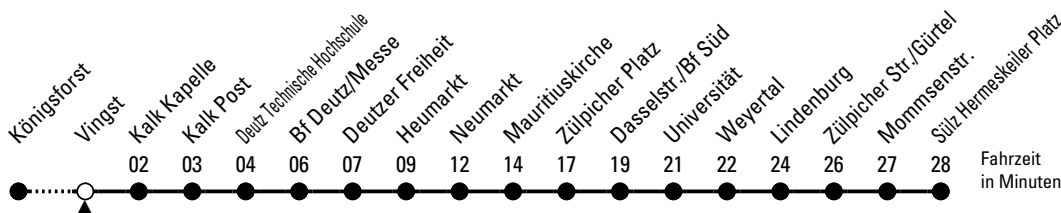

9

Richtung **Sülz Hermeskeiler Platz**

über Kalk - Deutz - Neumarkt - Universität - Lindenburg

AbfahrtsHaltestelle: Vingst

Gültig ab 10.12.2023 (vorübergehend reduzierter Fahrplan)

ohne Gewähr

🕒	Montag - Freitag	Samstag	Sonn- und Feiertag	🕒
0	00 ^R 30 ^R	00 ^R 30 ^R	00 ^R 30 ^R	0
1	00 ^R	00 ^R 30 ^R	00 ^R 30 ^R	1
2	--	00 ^R 30 ^R	00 ^R 30 ^R	2
3	--	00 ^R 30 ^R	00 ^R 30 ^R	3
4	41	00 ^R 30 ^R 51	00 ^R 30 ^R	4
5	03 23 43 53	21 36 51	00 ^R 30 ^R	5
6	03 13 23 33 43 53	06 21 36 51	00 ^R 30 ^R	6
7	03 13 23 33 43 53	06 21 36 51	00 ^R 30 ^R	7
8	03 13 23 33 43 53	06 21 36 51	00 ^R 30 ^R	8
9	03 13 23 33 43 53	03 13 23 33 43 53	00 ^R 21 36 51	9
10	03 13 23 33 43 53	03 13 23 33 43 53	06 21 36 51	10
11	03 13 23 33 43 53	03 13 23 33 43 53	06 21 36 51	11
12	03 13 23 33 43 53	03 13 23 33 43 53	06 21 36 51	12
13	03 13 23 33 43 53	03 13 23 33 43 53	06 21 36 51	13
14	03 13 23 33 43 53	03 13 23 33 43 53	06 21 36 51	14
15	03 13 23 33 43 53	03 13 23 33 43 53	06 21 36 51	15
16	03 13 23 33 43 53	03 13 23 33 43 53	06 21 36 51	16
17	03 13 23 33 43 53	03 13 23 33 43 53	06 21 36 51	17
18	03 13 23 33 43 53	03 13 23 33 43 53	06 21 36 51	18
19	03 13 23 33 51	03 13 23 33 51	06 21 36 51	19
20	06 21 36 51	06 21 36 51	06 21 36 51	20
21	06 21 36 51	06 21 36 51	06 21 36 51	21
22	06 21 36 51	06 21 36 51	06 21 36 51	22
23	06 21 36	06 21 36	06 21 36	23

R = wegen des Rundumanschlusses ca. 3 Minuten Wartezeit am Neumarkt

Bitte beachten Sie die Sonderfahrpläne für Weihnachten, Silvester und Karneval.

Weitere Informationen: KVB-Kundencenter und www.kvb.koeln

Sprechender Fahrplan: 0800 3 504030 (kostenlos)

Schlaue Nummer: 0800 6 504030 (kostenlos)

Abfahrten auf Ihr Handy:
QR-Code abtografieren