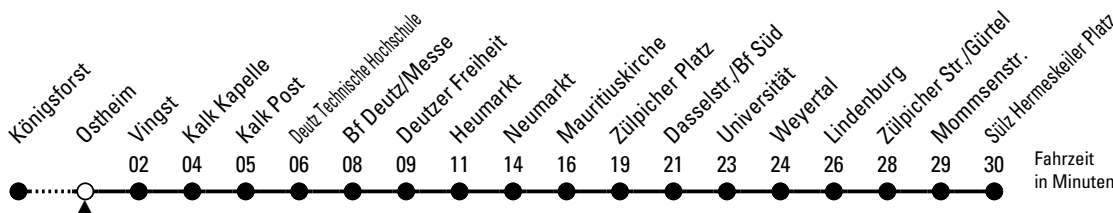

9

Richtung **Sülz Hermeskeiler Platz**

über Vingst - Kalk - Deutz - Neumarkt - Universität - Lindenburg

AbfahrtsHaltestelle: Ostheim

Gültig ab 10.12.2023 (vorübergehend reduzierter Fahrplan)

ohne Gewähr

🕒	Montag - Freitag	Samstag	Sonn- und Feiertag	🕒
0	28 ^R 58 ^R	28 ^R 58 ^R	28 ^R 58 ^R	0
1	--	28 ^R 58 ^R	28 ^R 58 ^R	1
2	--	28 ^R 58 ^R	28 ^R 58 ^R	2
3	--	28 ^R 58 ^R	28 ^R 58 ^R	3
4	39	28 ^R 49	28 ^R 58 ^R	4
5	01 21 41 51	19 34 49	28 ^R 58 ^R	5
6	01 11 21 31 41 51	04 19 34 49	28 ^R 58 ^R	6
7	01 11 21 31 41 51	04 19 34 49	28 ^R 58 ^R	7
8	01 11 21 31 41 51	04 19 34 49	28 ^R 58 ^R	8
9	01 11 21 31 41 51	01 11 21 31 41 51	19 34 49	9
10	01 11 21 31 41 51	01 11 21 31 41 51	04 19 34 49	10
11	01 11 21 31 41 51	01 11 21 31 41 51	04 19 34 49	11
12	01 11 21 31 41 51	01 11 21 31 41 51	04 19 34 49	12
13	01 11 21 31 41 51	01 11 21 31 41 51	04 19 34 49	13
14	01 11 21 31 41 51	01 11 21 31 41 51	04 19 34 49	14
15	01 11 21 31 41 51	01 11 21 31 41 51	04 19 34 49	15
16	01 11 21 31 41 51	01 11 21 31 41 51	04 19 34 49	16
17	01 11 21 31 41 51	01 11 21 31 41 51	04 19 34 49	17
18	01 11 21 31 41 51	01 11 21 31 41 51	04 19 34 49	18
19	01 11 21 31 49	01 11 21 31 49	04 19 34 49	19
20	04 19 34 49	04 19 34 49	04 19 34 49	20
21	04 19 34 49	04 19 34 49	04 19 34 49	21
22	04 19 34 49	04 19 34 49	04 19 34 49	22
23	04 19 34 58 ^R	04 19 34 58 ^R	04 19 34 58 ^R	23

R = wegen des Rundumanschlusses ca.
3 Minuten Wartezeit am Neumarkt

Bitte beachten Sie die Sonderfahrpläne für Weihnachten, Silvester und Karneval.

Weitere Informationen: KVB-Kundencenter und www.kvb.koeln

Sprechender Fahrplan: 0800 3 504030 (kostenlos)

Schlaue Nummer: 0800 6 504030 (kostenlos)

Abfahrten
auf Ihr Handy:
QR-Code abtografieren