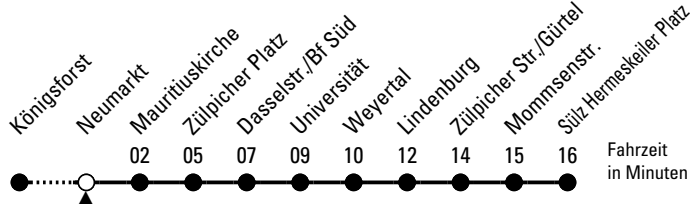

◆ = bis Universität und nur an Schultagen, verkehrt in den Semesterferien (06.02. - 31.03. und 07.08. - 06.10.23) nur bis Neumarkt

★ = entfällt in den Weihnachtsferien (23.12.22 - 06.01.23) sowie in den Semesterferien (06.02. - 31.03.23) und Sommerferien/Semesterferien (22.06. - 06.10.23)

◇ = bis Universität; entfällt in den Weihnachtsferien (23.12.22 - 06.01.23) sowie in den Semesterferien (06.02. - 31.03.23) und Sommerferien/Semesterferien (22.06. - 06.10.23)

Bitte beachten Sie die Sonderfahrpläne für Weihnachten, Silvester und Karneval.

Weitere Informationen: KVB-Kundencenter und www.kvb.koeln

Sprechender Fahrplan: 0800 3 504030 (kostenlos)

Schlaue Nummer: 0800 6 504030 (kostenlos)

Abfahrten auf Ihr Handy: QR-Code abtografieren