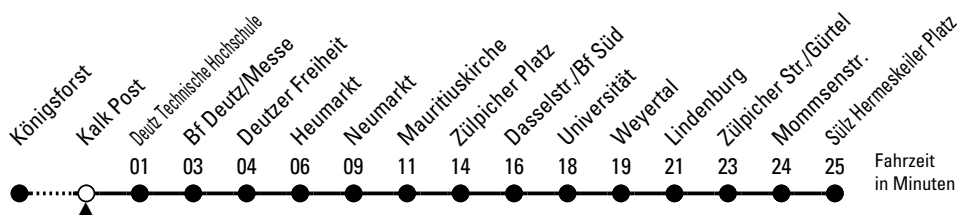

9

Richtung **Sülz Hermeskeiler Platz**

über Deutz - Neumarkt - Universität - Lindenburg

AbfahrtsHaltestelle: Kalk Post

Gültig ab 10.12.2023 (vorübergehend reduzierter Fahrplan)

ohne Gewähr

🕒	Montag - Freitag	Samstag	Sonn- und Feiertag	🕒
0	03 ^R 33 ^R	03 ^R 33 ^R	03 ^R 33 ^R	0
1	03 ^R	03 ^R 33 ^R	03 ^R 33 ^R	1
2	--	03 ^R 33 ^R	03 ^R 33 ^R	2
3	--	03 ^R 33 ^R	03 ^R 33 ^R	3
4	44	03 ^R 33 ^R 54	03 ^R 33 ^R	4
5	06 26 46 56	24 39 54	03 ^R 33 ^R	5
6	06 16 26 36 46 56	09 24 39 54	03 ^R 33 ^R	6
7	06 16 26 36 46 56	09 24 39 54	03 ^R 33 ^R	7
8	06 16 26 36 46 56	09 24 39 54	03 ^R 33 ^R	8
9	06 16 26 36 46 56	06 16 26 36 46 56	03 ^R 24 39 54	9
10	06 16 26 36 46 56	06 16 26 36 46 56	09 24 39 54	10
11	06 16 26 36 46 56	06 16 26 36 46 56	09 24 39 54	11
12	06 16 26 36 46 56	06 16 26 36 46 56	09 24 39 54	12
13	06 16 26 36 46 56	06 16 26 36 46 56	09 24 39 54	13
14	06 16 26 36 46 56	06 16 26 36 46 56	09 24 39 54	14
15	06 16 26 36 46 56	06 16 26 36 46 56	09 24 39 54	15
16	06 16 26 36 46 56	06 16 26 36 46 56	09 24 39 54	16
17	06 16 26 36 46 56	06 16 26 36 46 56	09 24 39 54	17
18	06 16 26 36 46 56	06 16 26 36 46 56	09 24 39 54	18
19	06 16 26 36 54	06 16 26 36 54	09 24 39 54	19
20	09 24 39 54	09 24 39 54	09 24 39 54	20
21	09 24 39 54	09 24 39 54	09 24 39 54	21
22	09 24 39 54	09 24 39 54	09 24 39 54	22
23	09 24 39	09 24 39	09 24 39	23

R = wegen des Rundumanschlusses ca. 3 Minuten Wartezeit am Neumarkt

Bitte beachten Sie die Sonderfahrpläne für Weihnachten, Silvester und Karneval.
 Weitere Informationen: KVB-Kundencenter und www.kvb.koeln
 Sprechender Fahrplan: 0800 3 504030 (kostenlos)
 Schlaue Nummer: 0800 6 504030 (kostenlos)

Abfahrten auf Ihr Handy:
QR-Code abtrotografieren