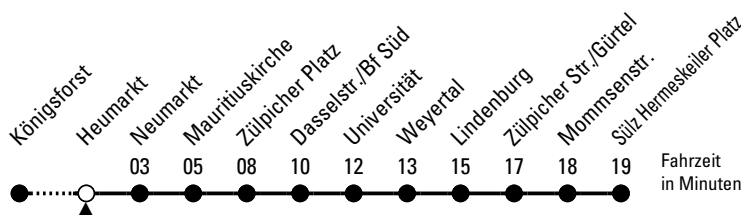

9

Richtung **Sülz Hermeskeiler Platz**

über Neumarkt - Universität - Lindenburg

AbfahrtsHaltestelle: Heumarkt

Gültig ab 10.12.2023 (vorübergehend reduzierter Fahrplan)

ohne Gewähr

🕒	Montag - Freitag	Samstag	Sonn- und Feiertag	🕒
0	09 ^R 39 ^R	09 ^R 39 ^R	09 ^R 39 ^R	0
1	09 ^R	09 ^R 39 ^R	09 ^R 39 ^R	1
2	--	09 ^R 39 ^R	09 ^R 39 ^R	2
3	--	09 ^R 39 ^R	09 ^R 39 ^R	3
4	52	09 ^R 39 ^R	09 ^R 39 ^R	4
5	12 32 52	00 30 45	09 ^R 39 ^R	5
6	02 12 22 32 42 52	00 15 30 45	09 ^R 39 ^R	6
7	02 12 22 32 42 52	00 15 30 45	09 ^R 39 ^R	7
8	02 12 22 32 42 52	00 15 30 45	09 ^R 39 ^R	8
9	02 12 22 29 [◆] 32 39 [◆] 42 52	00 12 22 32 42 52	09 ^R 30 45	9
10	02 12 22 32 42 52	02 12 22 32 42 52	00 15 30 45	10
11	02 12 22 32 42 52	02 12 22 32 42 52	00 15 30 45	11
12	02 12 22 32 42 52	02 12 22 32 42 52	00 15 30 45	12
13	02 12 22 32 42 52	02 12 22 32 42 52	00 15 30 45	13
14	02 12 22 32 42 52	02 12 22 32 42 52	00 15 30 45	14
15	02 12 22 32 42 52	02 12 22 32 42 52	00 15 30 45	15
16	02 12 22 32 42 52	02 12 22 32 42 52	00 15 30 45	16
17	02 12 22 32 42 52	02 12 22 32 42 52	00 15 30 45	17
18	02 12 22 32 42 52	02 12 22 32 42 52	00 15 30 45	18
19	02 12 22 32 42	02 12 22 32 42	00 15 30 45	19
20	00 15 30 45	00 15 30 45	00 15 30 45	20
21	00 15 30 45	00 15 30 45	00 15 30 45	21
22	00 15 30 45	00 15 30 45	00 15 30 45	22
23	00 15 30 45	00 15 30 45	00 15 30 45	23

R = wegen des Rundumanschlusses ca. 3 Minuten Wartezeit am Neumarkt

◆ = entfällt in den Weihnachtsferien (21.12.23 - 05.01.24), sowie in den Semesterferien (05.02. - 05.04.24) und Sommerferien/Semesterferien (08.07. - 04.10.24)

Bitte beachten Sie die Sonderfahrpläne für Weihnachten, Silvester und Karneval.

Weitere Informationen: KVB-Kundencenter und www.kvb.koeln

Sprechender Fahrplan: 0800 3 504030 (kostenlos)

Schlaue Nummer: 0800 6 504030 (kostenlos)

Abfahrten auf Ihr Handy: QR-Code abfotografieren