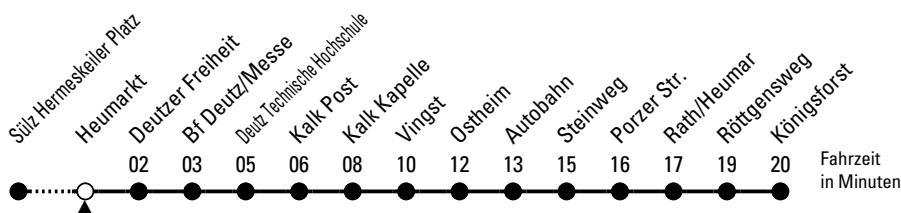

9

Richtung **Königsforst**

über Deutz - Kalk - Vingst - Ostheim - Rath/Heumar

AbfahrtsHaltestelle: Heumarkt

Gültig ab 10.12.2023 (vorübergehend reduzierter Fahrplan)

ohne Gewähr

🕒	Montag - Freitag	Samstag	Sonn- und Feiertag	🕒
0	17 47	17 47	17 47	0
1	17	17 47	17 47	1
2	--	17 47	17 47	2
3	--	17 47	17 47	3
4	49	17 47	17 47	4
5	09 29 49	11 41 56	17 47	5
6	09 19 29 39 49 59	11 26 41 56	17 47	6
7	09 19 29 39 49 59	11 26 41 56	17 47	7
8	09 19 29 39 49 59	11 26 41 56	17 47	8
9	09 19 29 39 49 59	09 19 29 39 49 59	17 24 39 54	9
10	09 19 29 39 49 59	09 19 29 39 49 59	09 24 39 54	10
11	09 19 29 39 49 59	09 19 29 39 49 59	09 24 39 56	11
12	09 19 29 39 49 59	09 19 29 39 49 59	11 26 41 56	12
13	09 19 29 39 49 59	09 19 29 39 49 59	11 26 41 56	13
14	09 19 29 39 49 59	09 19 29 39 49 59	11 26 41 56	14
15	09 19 29 39 49 59	09 19 29 39 49 59	11 26 41 56	15
16	09 19 29 39 49 59	09 19 29 39 49 59	11 26 41 56	16
17	09 19 29 39 49 59	09 19 29 39 49 59	11 26 41 56	17
18	09 19 29 39 49 59	09 19 29 39 49 59	11 26 41 56	18
19	09 19 29 39 49 59	09 19 29 39 49 59	11 26 41 55	19
20	12 24 39 54	12 24 39 54	10 24 39 54	20
21	09 24 39 54	09 24 39 54	09 24 39 54	21
22	09 24 39 54	09 24 39 54	09 24 39 54	22
23	09 24 39 54	09 24 39 54	09 24 39 54	23

Bitte beachten Sie die Sonderfahrpläne für Weihnachten, Silvester und Karneval.

Weitere Informationen: KVB-Kundencenter und www.kvb.koeln

Sprechender Fahrplan: 0800 3 504030 (kostenlos)

Schlaue Nummer: 0800 6 504030 (kostenlos)

Abfahrten
auf Ihr Handy:
QR-Code abtografieren