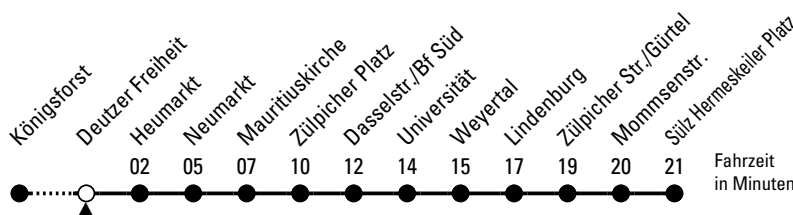

9

Richtung **Sülz Hermeskeiler Platz**

über Neumarkt - Universität - Lindenburg

Abfahrthaltestelle: **Deutzer Freiheit**

Gültig ab 10.12.2023 (vorübergehend reduzierter Fahrplan)

ohne Gewähr

🕒	Montag - Freitag	Samstag	Sonn- und Feiertag	🕒
0	07 ^R 37 ^R	07 ^R 37 ^R	07 ^R 37 ^R	0
1	07 ^R	07 ^R 37 ^R	07 ^R 37 ^R	1
2	--	07 ^R 37 ^R	07 ^R 37 ^R	2
3	--	07 ^R 37 ^R	07 ^R 37 ^R	3
4	50	07 ^R 37 ^R 58	07 ^R 37 ^R	4
5	10 30 50	28 43 58	07 ^R 37 ^R	5
6	00 10 20 30 40 50	13 28 43 58	07 ^R 37 ^R	6
7	00 10 20 30 40 50	13 28 43 58	07 ^R 37 ^R	7
8	00 10 20 30 40 50	13 28 43 58	07 ^R 37 ^R	8
9	00 10 20 27 [◆] 30 37 [◆] 40 50	10 20 30 40 50	07 ^R 28 43 58	9
10	00 10 20 30 40 50	00 10 20 30 40 50	13 28 43 58	10
11	00 10 20 30 40 50	00 10 20 30 40 50	13 28 43 58	11
12	00 10 20 30 40 50	00 10 20 30 40 50	13 28 43 58	12
13	00 10 20 30 40 50	00 10 20 30 40 50	13 28 43 58	13
14	00 10 20 30 40 50	00 10 20 30 40 50	13 28 43 58	14
15	00 10 20 30 40 50	00 10 20 30 40 50	13 28 43 58	15
16	00 10 20 30 40 50	00 10 20 30 40 50	13 28 43 58	16
17	00 10 20 30 40 50	00 10 20 30 40 50	13 28 43 58	17
18	00 10 20 30 40 50	00 10 20 30 40 50	13 28 43 58	18
19	00 10 20 30 40 58	00 10 20 30 40 58	13 28 43 58	19
20	13 28 43 58	13 28 43 58	13 28 43 58	20
21	13 28 43 58	13 28 43 58	13 28 43 58	21
22	13 28 43 58	13 28 43 58	13 28 43 58	22
23	13 28 43	13 28 43	13 28 43	23

R = wegen des Rundumanschlusses ca. 3 Minuten Wartezeit am Neumarkt

◆ = entfällt in den Weihnachtsferien (21.12.23 - 05.01.24), sowie in den Semesterferien (05.02. - 05.04.24) und Sommerferien/Semesterferien (08.07. - 04.10.24)

Bitte beachten Sie die Sonderfahrpläne für Weihnachten, Silvester und Karneval.

Weitere Informationen: KVB-Kundencenter und www.kvb.koeln

Sprechender Fahrplan: 0800 3 504030 (kostenlos)

Schlaue Nummer: 0800 6 504030 (kostenlos)

Abfahrten auf Ihr Handy: QR-Code abtrotieren