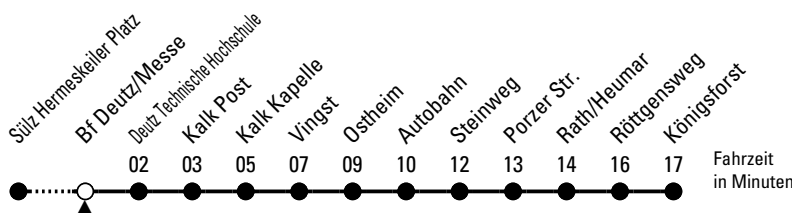

## Richtung **Königsforst** über Kalk - Vingst - Ostheim - Rath/Heumar

AbfahrtsHaltestelle: Bf Deutz/Messe

Gültig ab 10.12.2023

ohne Gewähr

🕒	Montag - Freitag	Samstag	Sonn- und Feiertag	🕒
0	20 50	20 50	20 50	0
1	20	20 50	20 50	1
2	--	20 50	20 50	2
3	--	20 50	20 50	3
4	52	20 50	20 50	4
5	12 32 52	14 44 59	20 50	5
6	12 22 32 42 52	14 29 44 59	20 50	6
7	02 12 22 32 42 52	14 29 44 59	20 50	7
8	02 12 22 32 42 52	14 29 44 59	20 50	8
9	02 12 22 32 42 52	12 22 32 42 52	20 27 42 57	9
10	02 12 22 32 42 52	02 12 22 32 42 52	12 27 42 57	10
11	02 12 22 32 42 52	02 12 22 32 42 52	12 27 42 59	11
12	02 12 22 32 42 52	02 12 22 32 42 52	14 29 44 59	12
13	02 12 22 32 42 52	02 12 22 32 42 52	14 29 44 59	13
14	02 12 22 32 42 52	02 12 22 32 42 52	14 29 44 59	14
15	02 12 22 32 42 52	02 12 22 32 42 52	14 29 44 59	15
16	02 12 22 32 42 52	02 12 22 32 42 52	14 29 44 59	16
17	02 12 22 32 42 52	02 12 22 32 42 52	14 29 44 59	17
18	02 12 22 32 42 52	02 12 22 32 42 52	14 29 44 59	18
19	02 12 22 32 42 52	02 12 22 32 42 52	14 29 44 58	19
20	02 15 27 42 57	02 15 27 42 57	13 27 42 57	20
21	12 27 42 57	12 27 42 57	12 27 42 57	21
22	12 27 42 57	12 27 42 57	12 27 42 57	22
23	12 27 42 57	12 27 42 57	12 27 42 57	23

**Bitte beachten Sie die Sonderfahrpläne für Weihnachten, Silvester und Karneval.**  
**Weitere Informationen: KVB-Kundencenter und [www.kvb.koeln](http://www.kvb.koeln)**  
**Sprechender Fahrplan: 0800 3 504030** (kostenlos)  
**Schlaue Nummer: 0800 6 504030** (kostenlos)