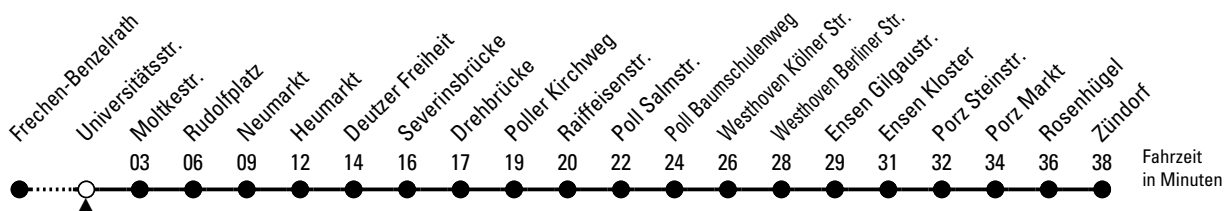

Richtung Zündorf

über Rudolfplatz - Neumarkt - Deutz - Poll - Westhoven - Ensen - Porz

Abfahrthaltestelle: Universitätsstr.

Gültig ab 10.12.2023

ohne Gewähr

🕒	Montag - Freitag	Samstag	Sonn- und Feiertag	🕒
0	25 ♦ 55 ♦	25 ♦ 55 ♦	25 ♦ 55 ♦	0
1	--	25 ♦	25 ♦	1
2	--	25 ♦	25 ♦	2
3	--	25 ♦	25 ♦	3
4	49	55	--	4
5	09 19 29 39 49 59	25 55	25 ♦	5
6	09 19 29 39 49	25 55	25 ♦	6
7	09 19 29 39 49 59	25 55	25 ♦	7
8	09 19 29 39 49 59	25 55	25 ♦	8
9	09 19 29 39 49 59	19 29 39 49 59	25	9
10	09 19 29 39 49 59	09 19 29 39 49 59	25	10
11	09 19 29 39 49 59	09 19 29 39 49 59	25 55	11
12	09 19 29 39 49 59	09 19 29 39 49 59	25 55	12
13	09 19 29 39 49 59	09 19 29 39 49 59	25 55	13
14	09 19 29 39 49 59	09 19 29 39 49 59	25 55	14
15	09 19 29 39 49 59	09 19 29 39 49 59	25 55	15
16	09 19 29 39 49 59	09 19 29 39 49 59	25 55	16
17	09 19 29 39 49 59	09 19 29 39 49 59	25 55	17
18	09 19 29 39 49 59	09 19 29 39 49 59	25 55	18
19	09 19 29 39 49 59	09 19 29 39 49 59	25 55	19
20	09 25 55	09 25 55	25 55	20
21	25 55	25 55	25 55	21
22	25 55	25 55	25 55	22
23	25 55 ♦	25 55 ♦	25 55 ♦	23

♦ = bis Neumarkt; Weiterfahrt nach Zündorf mit Umsteigen an der Moltkestr.

Bitte beachten Sie die Sonderfahrpläne für Weihnachten, Silvester und Karneval.
 Weitere Informationen: KVB-Kundencenter und www.kvb.koeln
 Sprechender Fahrplan: 0800 3 504030 (kostenlos)
 Schlaue Nummer: 0800 6 504030 (kostenlos)

Abfahrten auf Ihr Handy:
 QR-Code abfotografieren