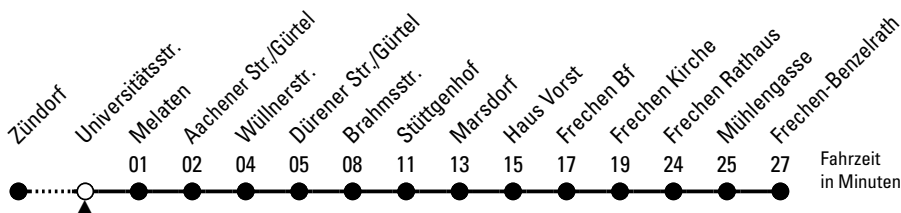

Richtung Frechen

über Braunsfeld - Lindenthal - Marsdorf

AbfahrtsHaltestelle: Universitätsstr.

Gültig ab 10.12.2023

ohne Gewähr

🕒	Montag - Freitag	Samstag	Sonn- und Feiertag	🕒
0	23 53	23 53	23 53	0
1	23	23	23	1
2	--	23	23	2
3	--	23	23	3
4	--	23	23	4
5	34 54	21 51	23	5
6	14 30 40 50	21 51	23	6
7	00 10 30 40 ^x 50	21 51	23	7
8	00 ^x 10 20 ^x 30 40 [♦] 50	21 51	23	8
9	00 [♦] 10 20 [♦] 30 40 [♦] 50	00 [♦] 10 20 [♦] 30 40 [♦] 50	23	9
10	00 [♦] 10 20 [♦] 30 40 [♦] 50	00 [♦] 10 20 [♦] 30 40 [♦] 50	21	10
11	00 [♦] 10 20 [♦] 30 40 [♦] 50	00 [♦] 10 20 [♦] 30 40 [♦] 50	21 51	11
12	00 [♦] 10 20 [♦] 30 40 [♦] 50	00 [♦] 10 20 [♦] 30 40 [♦] 50	21 51	12
13	00 [♦] 10 20 [♦] 30 40 [♦] 50	00 [♦] 10 20 [♦] 30 40 [♦] 50	21 51	13
14	00 [♦] 10 20 [♦] 30 40 [♦] 50	00 [♦] 10 20 [♦] 30 40 [♦] 50	21 51	14
15	00 [♦] 10 20 [♦] 30 40 ^x 50	00 [♦] 10 20 [♦] 30 40 [♦] 50	21 51	15
16	00 ^x 10 20 30 40 50	00 [♦] 10 20 [♦] 30 40 [♦] 50	21 51	16
17	00 10 20 30 40 ^x 50	00 [♦] 10 20 [♦] 30 40 [♦] 50	21 51	17
18	00 ^x 10 20 ^x 30 40 [♦] 50	00 [♦] 10 20 [♦] 30 40 [♦] 50	21 51	18
19	00 [♦] 10 20 [♦] 30 40 [♦] 50	00 [♦] 10 20 [♦] 30 40 [♦] 50	21 51	19
20	00 [♦] 10 20 [♦] 30 51	00 [♦] 10 20 [♦] 30 51	21 51	20
21	21 51	21 51	21 51	21
22	21 51	21 51	21 51	22
23	21 51	21 51	21 51	23

♦ = bis Aachener Str./Gürtel

x = bis Frechen Bf

Bitte beachten Sie die Sonderfahrpläne für Weihnachten, Silvester und Karneval.

Weitere Informationen: KVB-Kundencenter und www.kvb.koeln

Sprechender Fahrplan: 0800 3 504030 (kostenlos)

Schlaue Nummer: 0800 6 504030 (kostenlos)

Abfahrten auf Ihr Handy:
QR-Code abfotografieren