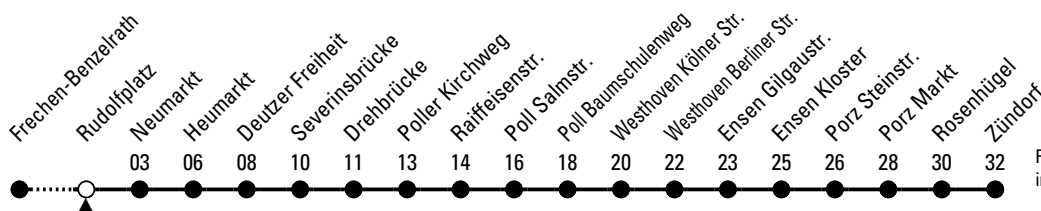

# Richtung Zündorf

über Neumarkt - Deutz - Poll - Westhoven - Ensen - Porz

AbfahrtsHaltestelle: Rudolfplatz

Gültig ab 10.12.2023

ohne Gewähr

🕒	Montag - Freitag	Samstag	Sonn- und Feiertag	🕒
0	01 ◊ 20 31 ◊ 50	01 ◊ 20 31 ◊ 50	01 ◊ 20 31 ◊ 50	0
1	01 ◊ 20	01 ◊ 20' 31 ◊ 50'	01 ◊ 20' 31 ◊ 50'	1
2	--	20' 31 ◊ 50'	20' 31 ◊ 50'	2
3	--	20' 31 ◊ 50	20' 31 ◊ 50	3
4	55	20 50	20 50	4
5	15 25 35 45 55	01 16 31 46	20 31 ◊ 50	5
6	05 15 25 35 45 55	01 16 31 46	20 31 ◊ 50	6
7	05 15 25 35 45 55	01 16 31 46	20 31 ◊ 50	7
8	05 15 25 35 45 55	01 16 31 46	20 31 ◊ 50	8
9	05 15 25 35 45 55	01 25 35 45 55	20 31 46	9
10	05 15 25 35 45 55	05 15 25 35 45 55	01 16 31 46	10
11	05 15 25 35 45 55	05 15 25 35 45 55	01 16 31 46	11
12	05 15 25 35 45 55	05 15 25 35 45 55	01 16 31 46	12
13	05 15 25 35 45 55	05 15 25 35 45 55	01 16 31 46	13
14	05 15 25 35 45 55	05 15 25 35 45 55	01 16 31 46	14
15	05 15 25 35 45 55	05 15 25 35 45 55	01 16 31 46	15
16	05 15 25 35 45 55	05 15 25 35 45 55	01 16 31 46	16
17	05 15 25 35 45 55	05 15 25 35 45 55	01 16 31 46	17
18	05 15 25 35 45 55	05 15 25 35 45 55	01 16 31 46	18
19	05 15 25 35 45 55	05 15 25 35 45 55	01 16 31 46	19
20	05 15 31 46	05 15 31 46	01 16 31 46	20
21	01 16 31 46	01 16 31 46	01 16 31 46	21
22	01 16 31 46	01 16 31 46	01 16 31 46	22
23	01 16 31 46	01 16 31 46	01 16 31 46	23

◊ = bis Neumarkt

◼ = Fahrt hat an der Haltestelle Porz Markt Anschluss zu der Buslinie 166

◻ = Fahrt hat an der Haltestelle Porz Markt Anschluss zu der Buslinie 165

Bitte beachten Sie die Sonderfahrpläne für Weihnachten, Silvester und Karneval.

Weitere Informationen: KVB-Kundencenter und [www.kvb.koeln](http://www.kvb.koeln)

Sprechender Fahrplan: 0800 3 504030 (kostenlos)

Schlaue Nummer: 0800 6 504030 (kostenlos)

Abfahrten auf Ihr Handy:  
QR-Code abtografieren