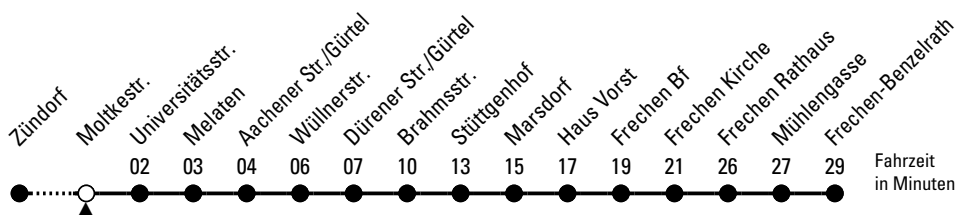

Richtung Frechen

über Braunsfeld - Lindenthal - Marsdorf

AbfahrtsHaltestelle: Moltkestr.

Gültig ab 10.12.2023

ohne Gewähr

🕒	Montag - Freitag	Samstag	Sonn- und Feiertag	🕒
0	21 51	21 51	21 51	0
1	21	21	21	1
2	--	21	21	2
3	--	21	21	3
4	--	21	21	4
5	32 52	19 49	21	5
6	12 28 38 48 58	19 49	21	6
7	08 28 38 ^x 48 58 ^x	19 49	21	7
8	08 18 ^x 28 38 [♦] 48 58 [♦]	19 49 58 [♦]	21	8
9	08 18 [♦] 28 38 [♦] 48 58 [♦]	08 18 [♦] 28 38 [♦] 48 58 [♦]	21	9
10	08 18 [♦] 28 38 [♦] 48 58 [♦]	08 18 [♦] 28 38 [♦] 48 58 [♦]	19	10
11	08 18 [♦] 28 38 [♦] 48 58 [♦]	08 18 [♦] 28 38 [♦] 48 58 [♦]	19 49	11
12	08 18 [♦] 28 38 [♦] 48 58 [♦]	08 18 [♦] 28 38 [♦] 48 58 [♦]	19 49	12
13	08 18 [♦] 28 38 [♦] 48 58 [♦]	08 18 [♦] 28 38 [♦] 48 58 [♦]	19 49	13
14	08 18 [♦] 28 38 [♦] 48 58 [♦]	08 18 [♦] 28 38 [♦] 48 58 [♦]	19 49	14
15	08 18 [♦] 28 38 ^x 48 58 ^x	08 18 [♦] 28 38 [♦] 48 58 [♦]	19 49	15
16	08 18 28 38 48 58	08 18 [♦] 28 38 [♦] 48 58 [♦]	19 49	16
17	08 18 28 38 ^x 48 58 ^x	08 18 [♦] 28 38 [♦] 48 58 [♦]	19 49	17
18	08 18 ^x 28 38 [♦] 48 58 [♦]	08 18 [♦] 28 38 [♦] 48 58 [♦]	19 49	18
19	08 18 [♦] 28 38 [♦] 48 58 [♦]	08 18 [♦] 28 38 [♦] 48 58 [♦]	19 49	19
20	08 18 [♦] 28 49	08 18 [♦] 28 49	19 49	20
21	19 49	19 49	19 49	21
22	19 49	19 49	19 49	22
23	19 49	19 49	19 49	23

♦ = bis Aachener Str./Gürtel

x = bis Frechen Bf

Bitte beachten Sie die Sonderfahrpläne für Weihnachten, Silvester und Karneval.

Weitere Informationen: KVB-Kundencenter und www.kvb.koeln

Sprechender Fahrplan: 0800 3 504030 (kostenlos)

Schlaue Nummer: 0800 6 504030 (kostenlos)

Abfahrten auf Ihr Handy:
QR-Code abfotografieren