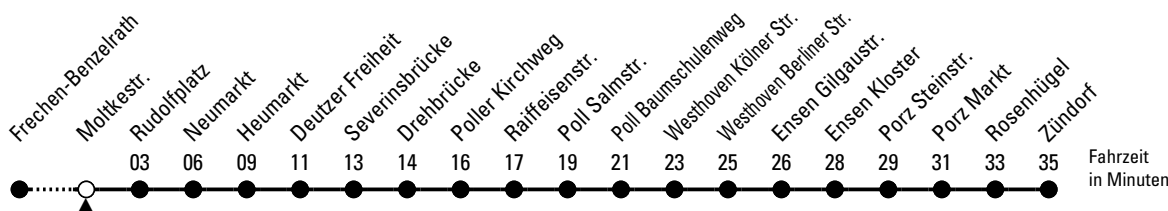

Richtung Zündorf

über Rudolfplatz - Neumarkt - Deutz - Poll - Westhoven - Ensen - Porz

AbfahrtsHaltestelle: Moltkestr.

Gültig ab 10.12.2023

ohne Gewähr

🕒	Montag - Freitag	Samstag	Sonn- und Feiertag	🕒
0	17 28 ◊ 47 58 ◊	17 28 ◊ 47 58 ◊	17 28 ◊ 47 58 ◊	0
1	17	17' 28 ◊ 47'	17' 28 ◊ 47'	1
2	--	17' 28 ◊ 47'	17' 28 ◊ 47'	2
3	--	17' 28 ◊ 47	17' 28 ◊ 47	3
4	52	17 47 58	17 47	4
5	12 22 32 42 52	13 28 43 58	17 28 ◊ 47	5
6	02 12 22 32 42 52	13 28 43 58	17 28 ◊ 47	6
7	02 12 22 32 42 52	13 28 43 58	17 28 ◊ 47	7
8	02 12 22 32 42 52	13 28 43 58	17 28 ◊ 47	8
9	02 12 22 32 42 52	22 32 42 52	17 28 43 58	9
10	02 12 22 32 42 52	02 12 22 32 42 52	13 28 43 58	10
11	02 12 22 32 42 52	02 12 22 32 42 52	13 28 43 58	11
12	02 12 22 32 42 52	02 12 22 32 42 52	13 28 43 58	12
13	02 12 22 32 42 52	02 12 22 32 42 52	13 28 43 58	13
14	02 12 22 32 42 52	02 12 22 32 42 52	13 28 43 58	14
15	02 12 22 32 42 52	02 12 22 32 42 52	13 28 43 58	15
16	02 12 22 32 42 52	02 12 22 32 42 52	13 28 43 58	16
17	02 12 22 32 42 52	02 12 22 32 42 52	13 28 43 58	17
18	02 12 22 32 42 52	02 12 22 32 42 52	13 28 43 58	18
19	02 12 22 32 42 52	02 12 22 32 42 52	13 28 43 58	19
20	02 12 28 43 58	02 12 28 43 58	13 28 43 58	20
21	13 28 43 58	13 28 43 58	13 28 43 58	21
22	13 28 43 58	13 28 43 58	13 28 43 58	22
23	13 28 43 58 ◊	13 28 43 58 ◊	13 28 43 58 ◊	23

◊ = bis Neumarkt

◼ = Fahrt hat an der Haltestelle Porz Markt Anschluss zu der Buslinie 166

◼ = Fahrt hat an der Haltestelle Porz Markt Anschluss zu der Buslinie 165

Bitte beachten Sie die Sonderfahrpläne für Weihnachten, Silvester und Karneval.

Weitere Informationen: KVB-Kundencenter und www.kvb.koeln

Sprechender Fahrplan: 0800 3 504030 (kostenlos)

Schlaue Nummer: 0800 6 504030 (kostenlos)

Abfahrten auf Ihr Handy: QR-Code abtografieren