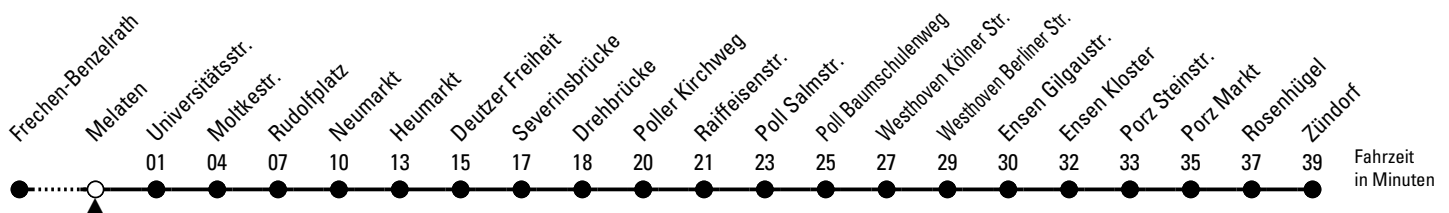

Richtung Zündorf

über Rudolfplatz - Neumarkt - Deutz - Poll - Westhoven - Ensen - Porz

AbfahrtsHaltestelle: Melaten

Gültig ab 10.12.2023

ohne Gewähr

🕒	Montag - Freitag	Samstag	Sonn- und Feiertag	🕒
0	24 ♦ 54 ♦	24 ♦ 54 ♦	24 ♦ 54 ♦	0
1	--	24 ♦	24 ♦	1
2	--	24 ♦	24 ♦	2
3	--	24 ♦	24 ♦	3
4	48	54	--	4
5	08 18 28 38 48 58	24 54	24 ♦	5
6	08 18 28 38 48	24 54	24 ♦	6
7	08 18 28 38 48 58	24 54	24 ♦	7
8	08 18 28 38 48 58	24 54	24 ♦	8
9	08 18 28 38 48 58	18 28 38 48 58	24	9
10	08 18 28 38 48 58	08 18 28 38 48 58	24	10
11	08 18 28 38 48 58	08 18 28 38 48 58	24 54	11
12	08 18 28 38 48 58	08 18 28 38 48 58	24 54	12
13	08 18 28 38 48 58	08 18 28 38 48 58	24 54	13
14	08 18 28 38 48 58	08 18 28 38 48 58	24 54	14
15	08 18 28 38 48 58	08 18 28 38 48 58	24 54	15
16	08 18 28 38 48 58	08 18 28 38 48 58	24 54	16
17	08 18 28 38 48 58	08 18 28 38 48 58	24 54	17
18	08 18 28 38 48 58	08 18 28 38 48 58	24 54	18
19	08 18 28 38 48 58	08 18 28 38 48 58	24 54	19
20	08 24 54	08 24 54	24 54	20
21	24 54	24 54	24 54	21
22	24 54	24 54	24 54	22
23	24 54 ♦	24 54 ♦	24 54 ♦	23

♦ = bis Neumarkt; Weiterfahrt nach Zündorf mit Umsteigen an der Moltkestr.

Bitte beachten Sie die Sonderfahrpläne für Weihnachten, Silvester und Karneval.

Weitere Informationen: KVB-Kundencenter und www.kvb.koeln

Sprechender Fahrplan: 0800 3 504030 (kostenlos)

Schlaue Nummer: 0800 6 504030 (kostenlos)

Abfahrten auf Ihr Handy:
QR-Code abtografieren