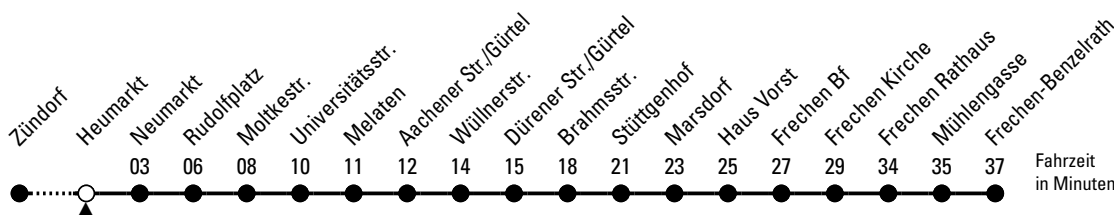

Richtung Frechen

über Neumarkt - Rudolfplatz - Braunsfeld - Lindenthal - Marsdorf

Abfahrthaltestelle: Heumarkt

Gültig ab 10.12.2023

ohne Gewähr

🕒	Montag - Freitag	Samstag	Sonn- und Feiertag	🕒
0	01* 31*	01* 31*	01* 31*	0
1	01* 31◇	01* 31◇	01* 31◇	1
2	--	01* 31◇	01* 31◇	2
3	--	01* 31◇	01* 31◇	3
4	--	01* 31◇	01* 31◇	4
5	24 44	11 41 56◇	01* 31◇	5
6	04 20 30 40 50	11 26◇ 41 56◇	01* 31◇	6
7	00 10◇ 20 30 ^x 40 50 ^x	11 26◇ 41 56◇	01* 31◇	7
8	00 10 ^x 20 30 [◇] 40 50 [◇]	11 26◇ 41 50 [◇]	01* 31◇	8
9	00 10 [◇] 20 30 [◇] 40 50 [◇]	00 10 [◇] 20 30 [◇] 40 50 [◇]	01* 26◇ 41◇ 56◇	9
10	00 10 [◇] 20 30 [◇] 40 50 [◇]	00 10 [◇] 20 30 [◇] 40 50 [◇]	11 26◇ 41◇ 56◇	10
11	00 10 [◇] 20 30 [◇] 40 50 [◇]	00 10 [◇] 20 30 [◇] 40 50 [◇]	11 26◇ 41 56◇	11
12	00 10 [◇] 20 30 [◇] 40 50 [◇]	00 10 [◇] 20 30 [◇] 40 50 [◇]	11 26◇ 41 56◇	12
13	00 10 [◇] 20 30 [◇] 40 50 [◇]	00 10 [◇] 20 30 [◇] 40 50 [◇]	11 26◇ 41 56◇	13
14	00 10 [◇] 20 30 [◇] 40 50 [◇]	00 10 [◇] 20 30 [◇] 40 50 [◇]	11 26◇ 41 56◇	14
15	00 10 [◇] 20 30 ^x 40 50 ^x	00 10 [◇] 20 30 [◇] 40 50 [◇]	11 26◇ 41 56◇	15
16	00 10 20 30 40 50	00 10 [◇] 20 30 [◇] 40 50 [◇]	11 26◇ 41 56◇	16
17	00 10 20 30 ^x 40 50 ^x	00 10 [◇] 20 30 [◇] 40 50 [◇]	11 26◇ 41 56◇	17
18	00 10 ^x 20 30 [◇] 40 50 [◇]	00 10 [◇] 20 30 [◇] 40 50 [◇]	11 26◇ 41 56◇	18
19	00 10 [◇] 20 30 [◇] 40 50 [◇]	00 10 [◇] 20 30 [◇] 40 50 [◇]	11 26◇ 41 56◇	19
20	00 10 [◇] 20 30◇ 41 56◇	00 10 [◇] 20 30◇ 41 56◇	11 26◇ 41 56◇	20
21	11 26◇ 41 56◇	11 26◇ 41 56◇	11 26◇ 41 56◇	21
22	11 26◇ 41 56◇	11 26◇ 41 56◇	11 26◇ 41 56◇	22
23	11 26◇ 41	11 26◇ 41	11 26◇ 41	23

◆ = bis Aachener Str./Gürtel
 ◇ = bis Moltkestr.
 x = bis Frechen Bf

★ = bis Moltkestr.; weiter bis Frechen-
 Benzlath mit Umsteigen am
 Rudolfplatz

Bitte beachten Sie die Sonderfahrpläne für Weihnachten, Silvester und Karneval.
 Weitere Informationen: KVB-Kundencenter und www.kvb.koeln
 Sprechender Fahrplan: 0800 3 504030 (kostenlos)
 Schlaue Nummer: 0800 6 504030 (kostenlos)

Abfahrten
 auf Ihr Handy:
 QR-Code abtrotografieren