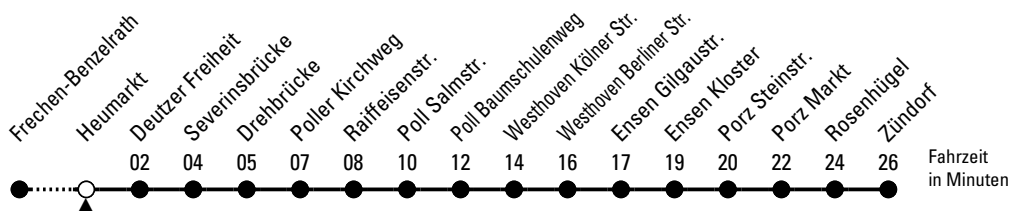

◐ = Fahrt hat an der Haltestelle Porz Markt Anschluss zu der Buslinie 166

◑ = Fahrt hat an der Haltestelle Porz Markt Anschluss zu der Buslinie 165

Bitte beachten Sie die Sonderfahrpläne für Weihnachten, Silvester und Karneval.