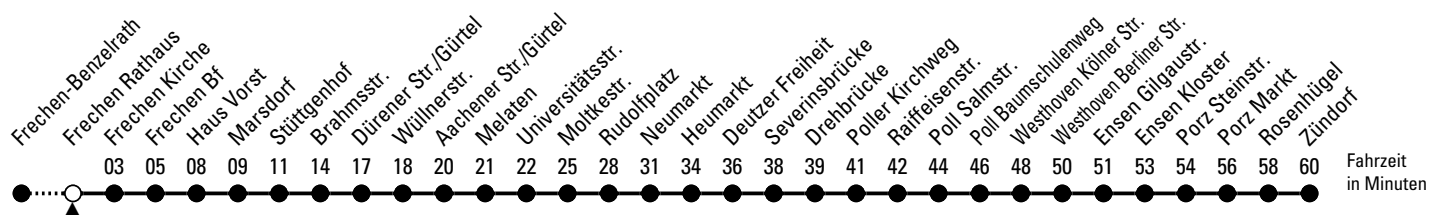

# Richtung Zündorf

über Marsdorf - Lindenthal - Braunsfeld - Rudolfplatz - Neumarkt - Deutz - Poll - Westhoven - Porz

AbfahrtsHaltestelle: Frechen Rathaus

Gültig ab 10.12.2023

ohne Gewähr

🕒	Montag - Freitag	Samstag	Sonn- und Feiertag	🕒
0	04 ♦ 34 ♦	04 ♦ 34 ♦	04 ♦ 34 ♦	0
1	--	04 ♦	04 ♦	1
2	--	04 ♦	04 ♦	2
3	--	04 ♦	04 ♦	3
4	28	34	--	4
5	18 48	04 34	04 ♦	5
6	08 28 47 57	04 34	04 ♦	6
7	07 17 27 37 47	04 34	04 ♦	7
8	07 27 47	04 34	04 ♦	8
9	07 27 47	07 27 47	04	9
10	07 27 47	07 27 47	04	10
11	07 27 47	07 27 47	04 34	11
12	07 27 47	07 27 47	04 34	12
13	07 27 47	07 27 47	04 34	13
14	07 27 47	07 27 47	04 34	14
15	07 27 47	07 27 47	04 34	15
16	07 27 47 57	07 27 47	04 34	16
17	07 17 27 37 47 57	07 27 47	04 34	17
18	07 27 47	07 27 47	04 34	18
19	07 27 47	07 27 47	04 34	19
20	04 34	04 34	04 34	20
21	04 34	04 34	04 34	21
22	04 34	04 34	04 34	22
23	04 34 ♦	04 34 ♦	04 34 ♦	23

♦ = bis Neumarkt; Weiterfahrt nach Zündorf mit Umsteigen an der Moltkestr.

Bitte beachten Sie die Sonderfahrpläne für Weihnachten, Silvester und Karneval.

Weitere Informationen: KVB-Kundencenter und [www.kvb.koeln](http://www.kvb.koeln)

Sprechender Fahrplan: 0800 3 504030 (kostenlos)

Schlaue Nummer: 0800 6 504030 (kostenlos)

Abfahrten auf Ihr Handy: QR-Code abtografieren