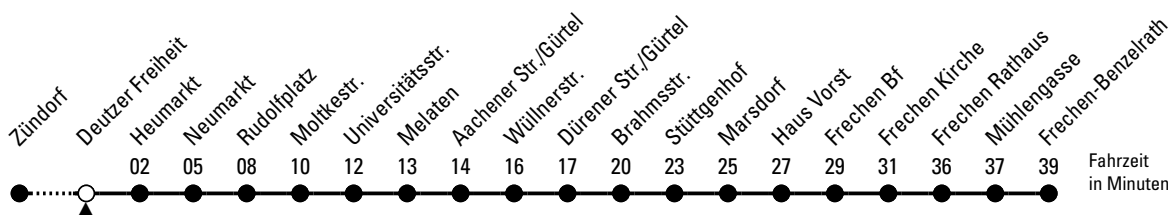

Richtung Frechen

über Neumarkt - Rudolfplatz - Braunsfeld - Lindenthal - Marsdorf

AbfahrtsHaltestelle: Deutzer Freiheit

Gültig ab 10.12.2023 (vorübergehend reduzierter Fahrplan)

ohne Gewähr

🕒	Montag - Freitag	Samstag	Sonn- und Feiertag	🕒
0	29* 59*	29* 59*	29* 59*	0
1	29◇	29◇ 59*	29◇ 59*	1
2	--	29◇ 59*	29◇ 59*	2
3	--	29◇ 59*	29◇ 59*	3
4	--	29◇	29◇ 59*	4
5	22 42	09 39 54◇	29◇ 59*	5
6	02 18 28 38 48 58	09 24◇ 39 54◇	29◇ 59*	6
7	08◇ 18 28* 38 48* 58	09 24◇ 39 54◇	29◇ 59*	7
8	08* 18 28◇ 38 48◇ 58	09 24◇ 39 48◇ 58	29◇ 59*	8
9	08◇ 18 28◇ 38 48◇ 58	08◇ 18 28◇ 38 48◇ 58	24◇ 39◇ 54◇	9
10	08◇ 18 28◇ 38 48◇ 58	08◇ 18 28◇ 38 48◇ 58	09 24◇ 39◇ 54◇	10
11	08◇ 18 28◇ 38 48◇ 58	08◇ 18 28◇ 38 48◇ 58	09 24◇ 39 54◇	11
12	08◇ 18 28◇ 38 48◇ 58	08◇ 18 28◇ 38 48◇ 58	09 24◇ 39 54◇	12
13	08◇ 18 28◇ 38 48◇ 58	08◇ 18 28◇ 38 48◇ 58	09 24◇ 39 54◇	13
14	08◇ 18 28◇ 38 48◇ 58	08◇ 18 28◇ 38 48◇ 58	09 24◇ 39 54◇	14
15	08◇ 18 28* 38 48* 58	08◇ 18 28◇ 38 48◇ 58	09 24◇ 39 54◇	15
16	08 18 28 38 48 58	08◇ 18 28◇ 38 48◇ 58	09 24◇ 39 54◇	16
17	08 18 28* 38 48* 58	08◇ 18 28◇ 38 48◇ 58	09 24◇ 39 54◇	17
18	08* 18 28◇ 38 48◇ 58	08◇ 18 28◇ 38 48◇ 58	09 24◇ 39 54◇	18
19	08◇ 18 28◇ 38 48◇ 58	08◇ 18 28◇ 38 48◇ 58	09 24◇ 39 54◇	19
20	08◇ 18 28◇ 39 54◇	08◇ 18 28◇ 39 54◇	09 24◇ 39 54◇	20
21	09 24◇ 39 54◇	09 24◇ 39 54◇	09 24◇ 39 54◇	21
22	09 24◇ 39 54◇	09 24◇ 39 54◇	09 24◇ 39 54◇	22
23	09 24◇ 39 59*	09 24◇ 39 59*	09 24◇ 39 59*	23

◆ = bis Aachener Str./Gürtel
◇ = bis Moltkestr.
× = bis Frechen Bf

* = bis Moltkestr.; weiter bis Frechen-
Benzelrath mit Umsteigen am
Rudolfplatz

Bitte beachten Sie die Sonderfahrpläne für Weihnachten, Silvester und Karneval.
 Weitere Informationen: KVB-Kundencenter und www.kvb.koeln
 Sprechender Fahrplan: 0800 3 504030 (kostenlos)
 Schlaue Nummer: 0800 6 504030 (kostenlos)

Abfahrten
auf Ihr Handy:
QR-Code abtografieren