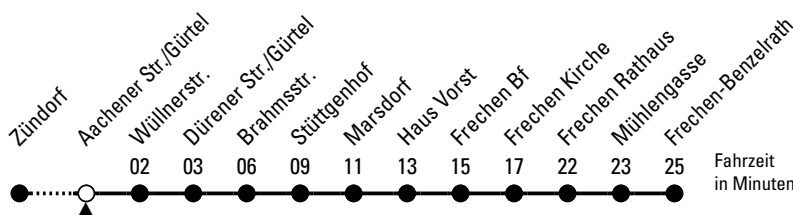

Richtung **Frechen**

über Braunsfeld - Lindenthal - Marsdorf

Abfahrthaltestelle: Aachener Str./Gürtel (Gleis 2)

Gültig ab 10.12.2023

ohne Gewähr

🕒	Montag - Freitag	Samstag	Sonn- und Feiertag	🕒
0	25 55	25 55	25 55	0
1	25	25	25	1
2	--	25	25	2
3	--	25	25	3
4	--	25	25	4
5	20 ³ 36 56	23 53	25	5
6	16 32 42 52	23 53	25	6
7	02 12 32 42 ^x 52	23 53	25	7
8	02 ^x 12 22 ^x 32 52	23 53	25	8
9	12 32 52	12 32 52	25	9
10	12 32 52	12 32 52	23	10
11	12 32 52	12 32 52	23 53	11
12	12 32 52	12 32 52	23 53	12
13	12 32 52	12 32 52	23 53	13
14	12 32 52	12 32 52	23 53	14
15	12 32 42 ^x 52	12 32 52	23 53	15
16	02 ^x 12 22 32 42 52	12 32 52	23 53	16
17	02 12 22 32 42 ^x 52	12 32 52	23 53	17
18	02 ^x 12 22 ^x 32 52	12 32 52	23 53	18
19	12 32 52	12 32 52	23 53	19
20	12 32 53	12 32 53	23 53	20
21	23 53	23 53	23 53	21
22	23 53	23 53	23 53	22
23	23 53	23 53	23 53	23

x = bis Frechen Bf

3 = ab Gleis 3

Bitte beachten Sie die Sonderfahrpläne für Weihnachten, Silvester und Karneval.

Weitere Informationen: KVB-Kundencenter und www.kvb.koeln

Sprechender Fahrplan: 0800 3 504030 (kostenlos)

Schlaue Nummer: 0800 6 504030 (kostenlos)

Abfahrten
auf Ihr Handy:
QR-Code abfotografieren