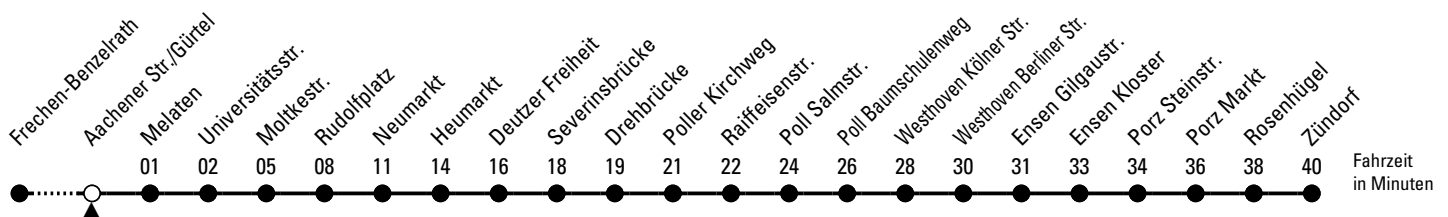

Richtung Zündorf

über Rudolfplatz - Neumarkt - Deutz - Poll - Westhoven - Ensen - Porz

AbfahrtsHaltestelle: Aachener Str./Gürtel

Gültig ab 10.12.2023

ohne Gewähr

🕒	Montag - Freitag	Samstag	Sonn- und Feiertag	🕒
0	23 ⁴ 53 ⁴	23 ⁴ 53 ⁴	23 ⁴ 53 ⁴	0
1	--	23 ⁴	23 ⁴	1
2	--	23 ⁴	23 ⁴	2
3	--	23 ⁴	23 ⁴	3
4	47 ⁴	53 ⁴	--	4
5	07 ³ 17 ³ 27 ³ 37 ⁴ 47 ³ 57 ³	23 ⁴ 53 ⁴	23 ⁴	5
6	07 ⁴ 17 ¹ 27 ⁴ 37 ³ 47 ⁴	23 ⁴ 53 ⁴	23 ⁴	6
7	07 ⁴ 17 ⁴ 27 ⁴ 37 ⁴ 47 ⁴ 57 ⁴	23 ⁴ 53 ⁴	23 ⁴	7
8	07 ⁴ 17 ⁴ 27 ⁴ 37 ⁴ 47 ⁴ 57 ⁴	23 ⁴ 53 ⁴	23 ⁴	8
9	07 ⁴ 17 ³ 27 ⁴ 37 ³ 47 ⁴ 57 ³	17 ³ 27 ⁴ 37 ³ 47 ⁴ 57 ³	23 ⁴	9
10	07 ⁴ 17 ³ 27 ⁴ 37 ³ 47 ⁴ 57 ³	07 ⁴ 17 ³ 27 ⁴ 37 ³ 47 ⁴ 57 ³	23 ⁴	10
11	07 ⁴ 17 ³ 27 ⁴ 37 ³ 47 ⁴ 57 ³	07 ⁴ 17 ³ 27 ⁴ 37 ³ 47 ⁴ 57 ³	23 ⁴ 53 ⁴	11
12	07 ⁴ 17 ³ 27 ⁴ 37 ³ 47 ⁴ 57 ³	07 ⁴ 17 ³ 27 ⁴ 37 ³ 47 ⁴ 57 ³	23 ⁴ 53 ⁴	12
13	07 ⁴ 17 ³ 27 ⁴ 37 ³ 47 ⁴ 57 ³	07 ⁴ 17 ³ 27 ⁴ 37 ³ 47 ⁴ 57 ³	23 ⁴ 53 ⁴	13
14	07 ⁴ 17 ³ 27 ⁴ 37 ³ 47 ⁴ 57 ³	07 ⁴ 17 ³ 27 ⁴ 37 ³ 47 ⁴ 57 ³	23 ⁴ 53 ⁴	14
15	07 ⁴ 17 ³ 27 ⁴ 37 ³ 47 ⁴ 57 ³	07 ⁴ 17 ³ 27 ⁴ 37 ³ 47 ⁴ 57 ³	23 ⁴ 53 ⁴	15
16	07 ⁴ 17 ⁴ 27 ⁴ 37 ⁴ 47 ⁴ 57 ⁴	07 ⁴ 17 ³ 27 ⁴ 37 ³ 47 ⁴ 57 ³	23 ⁴ 53 ⁴	16
17	07 ⁴ 17 ⁴ 27 ⁴ 37 ⁴ 47 ⁴ 57 ⁴	07 ⁴ 17 ³ 27 ⁴ 37 ³ 47 ⁴ 57 ³	23 ⁴ 53 ⁴	17
18	07 ⁴ 17 ⁴ 27 ⁴ 37 ⁴ 47 ⁴ 57 ⁴	07 ⁴ 17 ³ 27 ⁴ 37 ³ 47 ⁴ 57 ³	23 ⁴ 53 ⁴	18
19	07 ⁴ 17 ³ 27 ⁴ 37 ³ 47 ⁴ 57 ³	07 ⁴ 17 ³ 27 ⁴ 37 ³ 47 ⁴ 57 ³	23 ⁴ 53 ⁴	19
20	07 ⁴ 23 ⁴ 53 ⁴	07 ⁴ 23 ⁴ 53 ⁴	23 ⁴ 53 ⁴	20
21	23 ⁴ 53 ⁴	23 ⁴ 53 ⁴	23 ⁴ 53 ⁴	21
22	23 ⁴ 53 ⁴	23 ⁴ 53 ⁴	23 ⁴ 53 ⁴	22
23	23 ⁴ 53 ⁴	23 ⁴ 53 ⁴	23 ⁴ 53 ⁴	23

◆ = bis Neumarkt; Weiterfahrt nach Zündorf mit Umsteigen an der Moltkestr. 1 = ab Gleis 1 3 = ab Gleis 3

4 = ab Gleis 4

Bitte beachten Sie die Sonderfahrpläne für Weihnachten, Silvester und Karneval.

Weitere Informationen: KVB-Kundencenter und www.kvb.koeln

Sprechender Fahrplan: 0800 3 504030 (kostenlos)

Schlaue Nummer: 0800 6 504030 (kostenlos)

Abfahrten auf Ihr Handy: QR-Code abtografieren