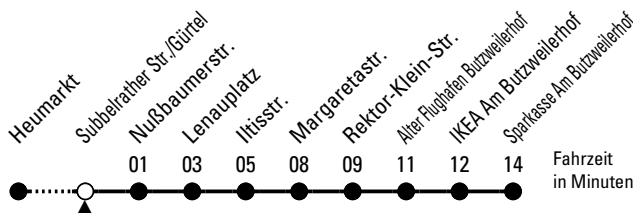

5

Richtung Am Butzweilerhof

über Neuehrenfeld - Ossendorf

AbfahrtsHaltestelle: Subbelrather Str./Gürtel

Gültig ab 10.12.2023

ohne Gewähr

🕒	Montag - Freitag	Samstag	Sonn- und Feiertag	🕒
0	00 15 28 58	00 15 28 58	00 15 28 58	0
1	28	28 58	28 58	1
2	--	28 58	28 58	2
3	--	28 58	28 58	3
4	--	28 58	28 58	4
5	25 35 45 55	15 45	28 58	5
6	05 15 25 35 45 55	00 15 30 45	28 58	6
7	05 15 25 35 45 55	00 15 30 45	28 58	7
8	05 15 25 35 45 55	00 15 30 45	28 58	8
9	05 15 25 35 45 55	00 15 25 35 45 55	28	9
10	05 15 25 35 45 55	05 15 25 35 45 55	00 15 30 45	10
11	05 15 25 35 45 55	05 15 25 35 45 55	00 15 30 45	11
12	05 15 25 35 45 55	05 15 25 35 45 55	00 15 30 45	12
13	05 15 25 35 45 55	05 15 25 35 45 55	00 15 30 45	13
14	05 15 25 35 45 55	05 15 25 35 45 55	00 15 30 45	14
15	05 15 25 35 45 55	05 15 25 35 45 55	00 15 30 45	15
16	05 15 25 35 45 55	05 15 25 35 45 55	00 15 30 45	16
17	05 15 25 35 45 55	05 15 25 35 45 55	00 15 30 45	17
18	05 15 25 35 45 55	05 15 25 35 45 55	00 15 30 45	18
19	05 15 25 35 45 55	05 15 25 35 45 55	00 15 30 45	19
20	15 30 45	15 30 45	00 15 30 45	20
21	00 15 30 45	00 15 30 45	00 15 30 45	21
22	00 15 30 45	00 15 30 45	00 15 30 45	22
23	00 15 30 45	00 15 30 45	00 15 30 45	23

Bitte beachten Sie die Sonderfahrpläne für Weihnachten, Silvester und Karneval.

Weitere Informationen: KVB-Kundencenter und www.kvb.koeln

Sprechender Fahrplan: 0800 3 504030 (kostenlos)

Schlaue Nummer: 0800 6 504030 (kostenlos)

Abfahrten
auf Ihr Handy:
QR-Code abfotografieren