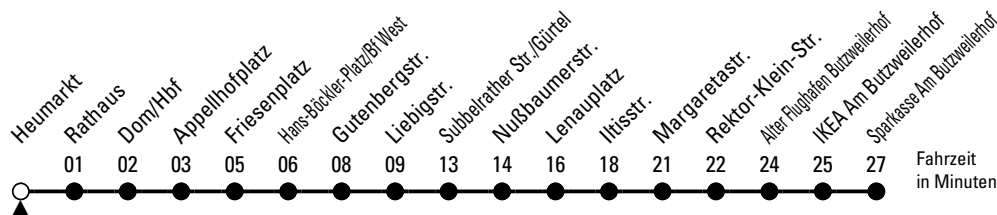

5

Richtung Am Butzweilerhof

über Dom/Hbf - Friesenplatz - Ehrenfeld - Neuehrenfeld - Ossendorf

AbfahrtsHaltestelle: Heumarkt

Gültig ab 10.12.2023

ohne Gewähr

🕒	Montag - Freitag	Samstag	Sonn- und Feiertag	🕒
0	01 15 45	01 15 45	01 15 45	0
1	15	15 45	15 45	1
2	--	15 45	15 45	2
3	--	15 45	15 45	3
4	--	15 45	15 45	4
5	12 32 52	01 31	15 45	5
6	12 22 32 42 52	01 16 31 46	15 45	6
7	02 12 22 32 42 52	01 16 31 46	15 45	7
8	02 12 22 32 42 52	01 16 31 46	15 45	8
9	02 12 22 32 42 52	02 12 22 32 42 52	15 46	9
10	02 12 22 32 42 52	02 12 22 32 42 52	01 16 31 46	10
11	02 12 22 32 42 52	02 12 22 32 42 52	01 16 31 46	11
12	02 12 22 32 42 52	02 12 22 32 42 52	01 16 31 46	12
13	02 12 22 32 42 52	02 12 22 32 42 52	01 16 31 46	13
14	02 12 22 32 42 52	02 12 22 32 42 52	01 16 31 46	14
15	02 12 22 32 42 52	02 12 22 32 42 52	01 16 31 46	15
16	02 12 22 32 42 52	02 12 22 32 42 52	01 16 31 46	16
17	02 12 22 32 42 52	02 12 22 32 42 52	01 16 31 46	17
18	02 12 22 32 42 52	02 12 22 32 42 52	01 16 31 46	18
19	02 12 22 32 42	02 12 22 32 42	01 16 31 46	19
20	01 16 31 46	01 16 31 46	01 16 31 46	20
21	01 16 31 46	01 16 31 46	01 16 31 46	21
22	01 16 31 46	01 16 31 46	01 16 31 46	22
23	01 16 31 46	01 16 31 46	01 16 31 46	23

Bitte beachten Sie die Sonderfahrpläne für Weihnachten, Silvester und Karneval.

Weitere Informationen: KVB-Kundencenter und www.kvb.koeln

Sprechender Fahrplan: 0800 3 504030 (kostenlos)

Schlaue Nummer: 0800 6 504030 (kostenlos)

Abfahrten auf Ihr Handy: QR-Code abfotografieren