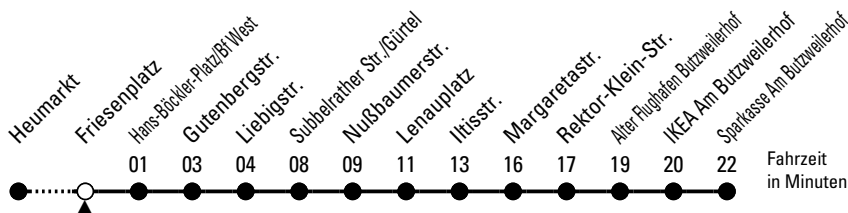

5

Richtung **Am Butzweilerhof**

über Ehrenfeld - Neuehrenfeld - Ossendorf

AbfahrtsHaltestelle: Friesenplatz

Gültig ab 10.12.2023

ohne Gewähr

| 🕒 | Montag - Freitag | Samstag | Sonn- und Feiertag | 🕒 |
|----|-------------------|-------------------|--------------------|----|
| 0 | 07 20 50 | 07 20 50 | 07 20 50 | 0 |
| 1 | 20 | 20 50 | 20 50 | 1 |
| 2 | -- | 20 50 | 20 50 | 2 |
| 3 | -- | 20 50 | 20 50 | 3 |
| 4 | -- | 20 50 | 20 50 | 4 |
| 5 | 17 27 37 47 57 | 07 37 | 20 50 | 5 |
| 6 | 17 27 37 47 57 | 07 22 37 52 | 20 50 | 6 |
| 7 | 07 17 27 37 47 57 | 07 22 37 52 | 20 50 | 7 |
| 8 | 07 17 27 37 47 57 | 07 22 37 52 | 20 50 | 8 |
| 9 | 07 17 27 37 47 57 | 07 17 27 37 47 57 | 20 52 | 9 |
| 10 | 07 17 27 37 47 57 | 07 17 27 37 47 57 | 07 22 37 52 | 10 |
| 11 | 07 17 27 37 47 57 | 07 17 27 37 47 57 | 07 22 37 52 | 11 |
| 12 | 07 17 27 37 47 57 | 07 17 27 37 47 57 | 07 22 37 52 | 12 |
| 13 | 07 17 27 37 47 57 | 07 17 27 37 47 57 | 07 22 37 52 | 13 |
| 14 | 07 17 27 37 47 57 | 07 17 27 37 47 57 | 07 22 37 52 | 14 |
| 15 | 07 17 27 37 47 57 | 07 17 27 37 47 57 | 07 22 37 52 | 15 |
| 16 | 07 17 27 37 47 57 | 07 17 27 37 47 57 | 07 22 37 52 | 16 |
| 17 | 07 17 27 37 47 57 | 07 17 27 37 47 57 | 07 22 37 52 | 17 |
| 18 | 07 17 27 37 47 57 | 07 17 27 37 47 57 | 07 22 37 52 | 18 |
| 19 | 07 17 27 37 47 | 07 17 27 37 47 | 07 22 37 52 | 19 |
| 20 | 07 22 37 52 | 07 22 37 52 | 07 22 37 52 | 20 |
| 21 | 07 22 37 52 | 07 22 37 52 | 07 22 37 52 | 21 |
| 22 | 07 22 37 52 | 07 22 37 52 | 07 22 37 52 | 22 |
| 23 | 07 22 37 52 | 07 22 37 52 | 07 22 37 52 | 23 |

Bitte beachten Sie die Sonderfahrpläne für Weihnachten, Silvester und Karneval.

Weitere Informationen: KVB-Kundencenter und www.kvb.koeln

Sprechender Fahrplan: 0800 3 504030 (kostenlos)

Schlaue Nummer: 0800 6 504030 (kostenlos)

Abfahrten auf Ihr Handy:
QR-Code abfotografieren