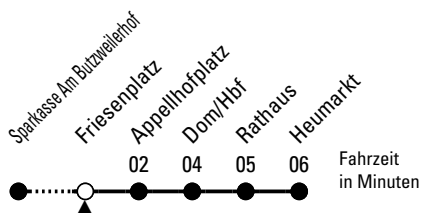

# Richtung Heumarkt

## über Dom/Hbf - Rathaus

AbfahrtsHaltestelle: Friesenplatz

Gültig ab 10.12.2023

ohne Gewähr

🕒	Montag - Freitag	Samstag	Sonn- und Feiertag	🕒
0	36	36	36	0
1	06	06 36	06 36	1
2	--	06 36	06 36	2
3	--	06 36	06 36	3
4	50	06 36 44	06 36	4
5	10 30 50	14 44	06 36	5
6	10 20 30 40 50	14 29 44 59	06 36	6
7	00 10 20 30 40 50	14 29 44 59	06 36	7
8	00 10 20 30 40 50	14 29 44	06 36	8
9	00 10 20 30 40 50	00 10 20 30 40 50	06 36 44 59	9
10	00 10 20 30 40 50	00 10 20 30 40 50	14 29 44 59	10
11	00 10 20 30 40 50	00 10 20 30 40 50	14 29 44 59	11
12	00 10 20 30 40 50	00 10 20 30 40 50	14 29 44 59	12
13	00 10 20 30 40 50	00 10 20 30 40 50	14 29 44 59	13
14	00 10 20 30 40 50	00 10 20 30 40 50	14 29 44 59	14
15	00 10 20 30 40 50	00 10 20 30 40 50	14 29 44 59	15
16	00 10 20 30 40 50	00 10 20 30 40 50	14 29 44 59	16
17	00 10 20 30 40 50	00 10 20 30 40 50	14 29 44 59	17
18	00 10 20 30 40 50	00 10 20 30 40 50	14 29 44 59	18
19	00 10 20 30 40 50	00 10 20 30 40 50	14 29 44 59	19
20	00 14 29 44 59	00 14 29 44 59	14 29 44 59	20
21	14 29 44 59	14 29 44 59	14 29 44 59	21
22	14 29 44 59	14 29 44 59	14 29 44 59	22
23	14 29 44 59	14 29 44 59	14 29 44 59	23

Schlaue Nummer: 0800 6 504030 (kostenlos)

Abfahrten  
 auf Ihr Handy:  
 QR-Code abfotografieren