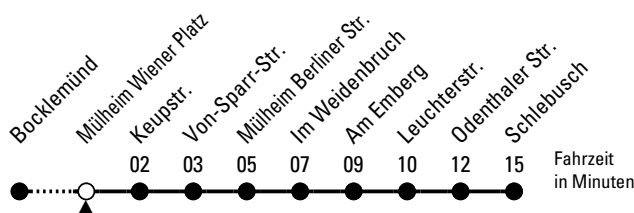

4

Richtung **Schlebusch**

über Höhenhaus - Dünwald

Abfahrthaltestelle: Mülheim Wiener Platz

Gültig ab 10.12.2023

ohne Gewähr

🕒	Montag - Freitag	Samstag	Sonn- und Feiertag	🕒
0	09 36	09 36	09 36	0
1	06 36	06 36	06 36	1
2	--	06 36	06 36	2
3	--	06 36	06 36	3
4	39 59	06 36	06 36	4
5	19 39 59	06 38 55	06 36	5
6	16 26 36 46 56	08 25 38 53	06 36	6
7	06 16 26 36 46 56	08 23 38 53	06 36	7
8	06 16 26 36 46 56	08 23 38 53	06 36	8
9	06 16 26 36 46 56	08 26 36 46 56	06 36 54	9
10	06 16 26 36 46 56	06 16 26 36 46 56	09 24 39 54	10
11	06 16 26 36 46 56	06 16 26 36 46 56	09 24 39 54	11
12	06 16 26 36 46 56	06 16 26 36 46 56	08 23 38 53	12
13	06 16 26 36 46 56	06 16 26 36 46 56	08 23 38 53	13
14	06 16 26 36 46 56	06 16 26 36 46 56	08 23 38 53	14
15	06 16 26 36 46 56	06 16 26 36 46 56	08 23 38 53	15
16	06 16 26 36 46 56	06 16 26 36 46 56	08 23 38 53	16
17	06 16 26 36 46 56	06 16 26 36 46 56	08 23 38 53	17
18	06 16 26 36 46 56	06 16 26 36 46 56	08 23 38 53	18
19	06 16 26 36 46 56	06 16 26 36 46 56	08 23 38 53	19
20	06 16 26 36 46 54	06 16 26 36 46 54	08 23 39 54	20
21	09 24 39 54	09 24 39 54	09 24 39 54	21
22	09 24 39 54	09 24 39 54	09 24 39 54	22
23	09 24 39 54	09 24 39 54	09 24 39 54	23

Bitte beachten Sie die Sonderfahrpläne für Weihnachten, Silvester und Karneval.

Weitere Informationen: KVB-Kundencenter und www.kvb.koeln

Sprechender Fahrplan: 0800 3 504030 (kostenlos)

Schlaue Nummer: 0800 6 504030 (kostenlos)

Abfahrten auf Ihr Handy:
QR-Code abfotografieren