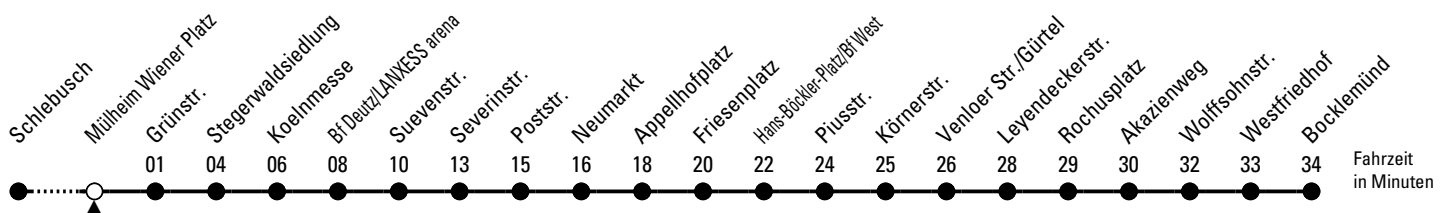

4

Richtung Bocklemünd

über Deutz - Neumarkt - Friesenplatz - Ehrenfeld - Bickendorf

AbfahrtsHaltestelle: Mülheim Wiener Platz

Gültig ab 02.04.2024

ohne Gewähr

🕒	Montag - Freitag	Samstag	Sonn- und Feiertag	🕒
0	22 ◊ 51 ◊	22 ◊ 51 ◊	22 ◊ 51 ◊	0
1	--	21 ◊ 51 ◊	21 ◊ 51 ◊	1
2	--	21 ◊ 51 ◊	21 ◊ 51 ◊	2
3	--	21 ◊ 51 ◊	21 ◊ 51 ◊	3
4	33 53	21 ◊ 59	21 ◊ 51 ◊	4
5	13 33 53	29 44 59	21 ◊ 51 ◊	5
6	08 18 28 38 48 58	14 29 44 59	21 ◊ 51 ◊	6
7	08 18 28 38 48 58	14 29 44 59	21 ◊ 51 ◊	7
8	08 18 28 38 48 58	14 29 38 48 58	21 ◊ 51 ◊	8
9	08 18 28 38 48 58	08 18 28 38 48 58	14 ◊ 29 ◊ 44 ◊ 59 ◊	9
10	08 18 28 38 48 58	08 18 28 38 48 58	14 ◊ 29 ◊ 44 ◊ 59 ◊	10
11	08 18 28 38 48 58	08 18 28 38 48 58	14 ◊ 29 ◊ 44 59	11
12	08 18 28 38 48 58	08 18 28 38 48 58	14 29 44 59	12
13	08 18 28 38 48 58	08 18 28 38 48 58	14 29 44 59	13
14	08 18 28 38 48 58	08 18 28 38 48 58	14 29 44 59	14
15	08 18 28 38 48 58	08 18 28 38 48 58	14 29 44 59	15
16	08 18 28 38 48 58	08 18 28 38 48 58	14 29 44 59	16
17	08 18 28 38 48 58	08 18 28 38 48 58	14 29 44 59	17
18	08 18 28 38 48 58	08 18 28 38 48 58	14 29 44 59	18
19	08 18 28 38 48 58	08 18 28 38 48 58	14 29 44 59	19
20	08 18 29 ◊ 44 ◊ 59 ◊	08 18 29 ◊ 44 ◊ 59 ◊	14 ◊ 29 ◊ 44 ◊ 59 ◊	20
21	14 ◊ 29 ◊ 44 ◊ 59 ◊	14 ◊ 29 ◊ 44 ◊ 59 ◊	14 ◊ 29 ◊ 44 ◊ 59 ◊	21
22	14 ◊ 29 ◊ 44 ◊ 59 ◊	14 ◊ 29 ◊ 44 ◊ 59 ◊	14 ◊ 29 ◊ 44 ◊ 59 ◊	22
23	14 ◊ 29 ◊ 52 ◊	14 ◊ 29 ◊ 52 ◊	14 ◊ 29 ◊ 52 ◊	23

◊ = bis Rochusplatz

Bitte beachten Sie die Sonderfahrpläne für Weihnachten, Silvester und Karneval.

Weitere Informationen: KVB-Kundencenter und www.kvb.koeln

Sprechender Fahrplan: 0800 3 504030 (kostenlos)

Schlaue Nummer: 0800 6 504030 (kostenlos)

Abfahrten auf Ihr Handy: QR-Code abtografieren