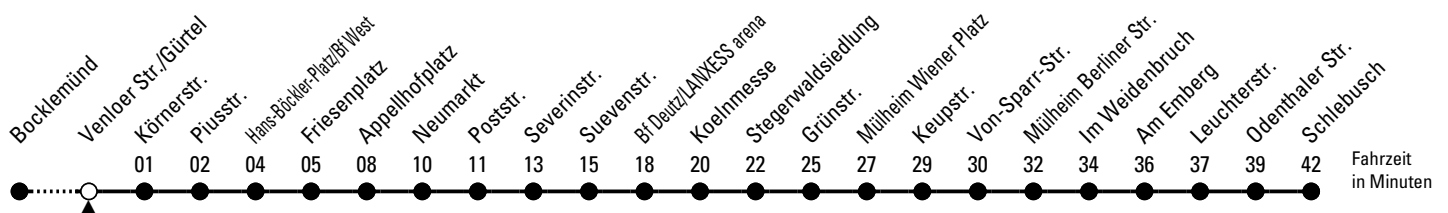

4

Richtung **Schlebusch**

über Friesenplatz - Neumarkt - Deutz - Mülheim - Höhenhaus - Dünnwald

AbfahrtsHaltestelle: Venloer Str./Gürtel

Gültig ab 10.12.2023

ohne Gewähr

🕒	Montag - Freitag	Samstag	Sonn- und Feiertag	🕒
0	09 39	09 39	09 39	0
1	09	09 39	09 39	1
2	--	09 39	09 39	2
3	--	09 39	09 39	3
4	33 53	09 39	09 39	4
5	13 33 48 58	13 43	09 39	5
6	08 18 28 38 48 58	13 28 43 58	09 39	6
7	08 18 28 38 48 58	13 28 43 58	09 39	7
8	08 18 28 38 48 58	13 28 43 58	09 39	8
9	08 18 28 38 48 58	08 18 28 38 48 58	09 28 43 58	9
10	08 18 28 38 48 58	08 18 28 38 48 58	13 28 43 58	10
11	08 18 28 38 48 58	08 18 28 38 48 58	13 28 43 58	11
12	08 18 28 38 48 58	08 18 28 38 48 58	13 28 43 58	12
13	08 18 28 38 48 58	08 18 28 38 48 58	13 28 43 58	13
14	08 18 28 38 48 58	08 18 28 38 48 58	13 28 43 58	14
15	08 18 28 38 48 58	08 18 28 38 48 58	13 28 43 58	15
16	08 18 28 38 48 58	08 18 28 38 48 58	13 28 43 58	16
17	08 18 28 38 48 58	08 18 28 38 48 58	13 28 43 58	17
18	08 18 28 38 48 58	08 18 28 38 48 58	13 28 43 58	18
19	08 18 28 38 48 58	08 18 28 38 48 58	13 28 43 58	19
20	08 18 28 43 58	08 18 28 43 58	13 28 43 58	20
21	13 28 43 58	13 28 43 58	13 28 43 58	21
22	13 28 43 58	13 28 43 58	13 28 43 58	22
23	13 28 43	13 28 43	13 28 43	23

Bitte beachten Sie die Sonderfahrpläne für Weihnachten, Silvester und Karneval.

Weitere Informationen: KVB-Kundencenter und www.kvb.koeln

Sprechender Fahrplan: 0800 3 504030 (kostenlos)

Schlaue Nummer: 0800 6 504030 (kostenlos)

Abfahrten
auf Ihr Handy:
QR-Code abtografieren