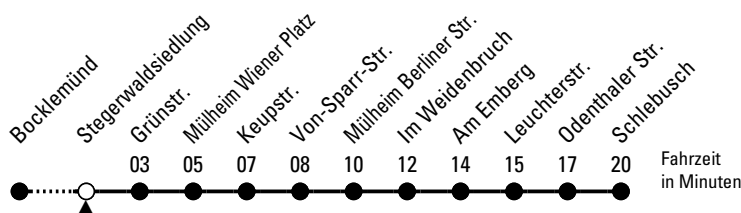

4

Richtung **Schlebusch**

über Höhenhaus - Dünwald

AbfahrtsHaltestelle: Stegerwaldsiedlung

Gültig ab 10.12.2023

ohne Gewähr

| 🕒 | Montag - Freitag | Samstag | Sonn- und Feiertag | 🕒 |
|----|-------------------|-------------------|--------------------|----|
| 0 | 05 30 | 05 30 | 05 30 | 0 |
| 1 | 00 30 | 00 30 | 00 30 | 1 |
| 2 | -- | 00 30 | 00 30 | 2 |
| 3 | -- | 00 30 | 00 30 | 3 |
| 4 | 34 54 | 00 30 | 00 30 | 4 |
| 5 | 14 34 54 | 00 34 51 | 00 30 | 5 |
| 6 | 10 20 30 40 50 | 04 21 34 49 | 00 30 | 6 |
| 7 | 00 10 20 30 40 50 | 04 19 34 49 | 00 30 | 7 |
| 8 | 00 10 20 30 40 50 | 04 19 34 49 | 00 30 | 8 |
| 9 | 00 10 20 30 40 50 | 04 20 30 40 50 | 00 30 50 | 9 |
| 10 | 00 10 20 30 40 50 | 00 10 20 30 40 50 | 05 20 35 50 | 10 |
| 11 | 00 10 20 30 40 50 | 00 10 20 30 40 50 | 05 20 35 50 | 11 |
| 12 | 00 10 20 30 40 50 | 00 10 20 30 40 50 | 04 19 34 49 | 12 |
| 13 | 00 10 20 30 40 50 | 00 10 20 30 40 50 | 04 19 34 49 | 13 |
| 14 | 00 10 20 30 40 50 | 00 10 20 30 40 50 | 04 19 34 49 | 14 |
| 15 | 00 10 20 30 40 50 | 00 10 20 30 40 50 | 04 19 34 49 | 15 |
| 16 | 00 10 20 30 40 50 | 00 10 20 30 40 50 | 04 19 34 49 | 16 |
| 17 | 00 10 20 30 40 50 | 00 10 20 30 40 50 | 04 19 34 49 | 17 |
| 18 | 00 10 20 30 40 50 | 00 10 20 30 40 50 | 04 19 34 49 | 18 |
| 19 | 00 10 20 30 40 50 | 00 10 20 30 40 50 | 04 19 34 49 | 19 |
| 20 | 00 10 20 30 40 50 | 00 10 20 30 40 50 | 04 19 35 50 | 20 |
| 21 | 05 20 35 50 | 05 20 35 50 | 05 20 35 50 | 21 |
| 22 | 05 20 35 50 | 05 20 35 50 | 05 20 35 50 | 22 |
| 23 | 05 20 35 50 | 05 20 35 50 | 05 20 35 50 | 23 |

Bitte beachten Sie die Sonderfahrpläne für Weihnachten, Silvester und Karneval.

Weitere Informationen: KVB-Kundencenter und www.kvb.koeln

Sprechender Fahrplan: 0800 3 504030 (kostenlos)

Schlaue Nummer: 0800 6 504030 (kostenlos)

Abfahrten auf Ihr Handy:
QR-Code abfotografieren