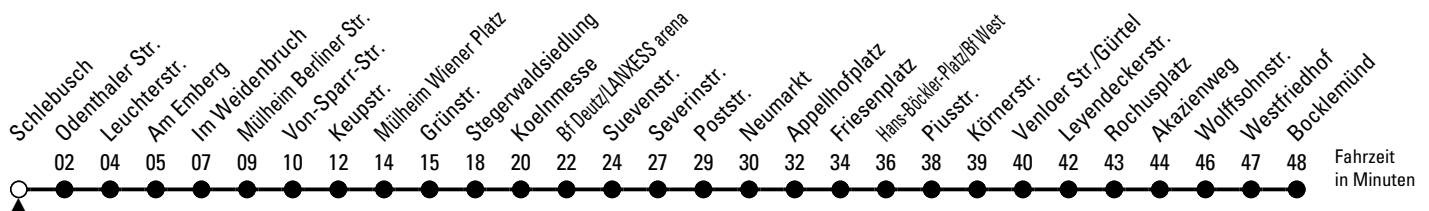

4

Richtung Bocklemünd

über Höhenhaus - Mülheim - Deutz - Neumarkt - Friesenplatz - Ehrenfeld - Bickendorf

AbfahrtsHaltestelle: Schlebusch

Gültig ab 02.04.2024

ohne Gewähr

🕒	Montag - Freitag	Samstag	Sonn- und Feiertag	🕒
0	08 ◊ 37 ◊	08 ◊ 37 ◊	08 ◊ 37 ◊	0
1	--	07 ◊ 37 ◊	07 ◊ 37 ◊	1
2	--	07 ◊ 37 ◊	07 ◊ 37 ◊	2
3	--	07 ◊ 37 ◊	07 ◊ 37 ◊	3
4	19 39 59	07 ◊ 45	07 ◊ 37 ◊	4
5	19 39 54	15 30 45	07 ◊ 37 ◊	5
6	04 14 24 34 44 54	00 15 30 45	07 ◊ 37 ◊	6
7	04 14 24 34 44 54	00 15 30 45	07 ◊ 37 ◊	7
8	04 14 24 34 44 54	00 15 24 34 44 54	07 ◊ 37 ◊	8
9	04 14 24 34 44 54	04 14 24 34 44 54	00 ◊ 15 ◊ 30 ◊ 45 ◊	9
10	04 14 24 34 44 54	04 14 24 34 44 54	00 ◊ 15 ◊ 30 ◊ 45 ◊	10
11	04 14 24 34 44 54	04 14 24 34 44 54	00 ◊ 15 ◊ 30 45	11
12	04 14 24 34 44 54	04 14 24 34 44 54	00 15 30 45	12
13	04 14 24 34 44 54	04 14 24 34 44 54	00 15 30 45	13
14	04 14 24 34 44 54	04 14 24 34 44 54	00 15 30 45	14
15	04 14 24 34 44 54	04 14 24 34 44 54	00 15 30 45	15
16	04 14 24 34 44 54	04 14 24 34 44 54	00 15 30 45	16
17	04 14 24 34 44 54	04 14 24 34 44 54	00 15 30 45	17
18	04 14 24 34 44 54	04 14 24 34 44 54	00 15 30 45	18
19	04 14 24 34 44 54	04 14 24 34 44 54	00 15 30 45	19
20	04 15 ◊ 30 ◊ 45 ◊	04 15 ◊ 30 ◊ 45 ◊	00 ◊ 15 ◊ 30 ◊ 45 ◊	20
21	00 ◊ 15 ◊ 30 ◊ 45 ◊	00 ◊ 15 ◊ 30 ◊ 45 ◊	00 ◊ 15 ◊ 30 ◊ 45 ◊	21
22	00 ◊ 15 ◊ 30 ◊ 45 ◊	00 ◊ 15 ◊ 30 ◊ 45 ◊	00 ◊ 15 ◊ 30 ◊ 45 ◊	22
23	00 ◊ 15 ◊ 38 ◊	00 ◊ 15 ◊ 38 ◊	00 ◊ 15 ◊ 38 ◊	23

◊ = bis Rochusplatz

Bitte beachten Sie die Sonderfahrpläne für Weihnachten, Silvester und Karneval.

Weitere Informationen: KVB-Kundencenter und www.kvb.koeln

Sprechender Fahrplan: 0800 3 504030 (kostenlos)

Schlaue Nummer: 0800 6 504030 (kostenlos)

Abfahrten auf Ihr Handy: QR-Code abtrotografieren