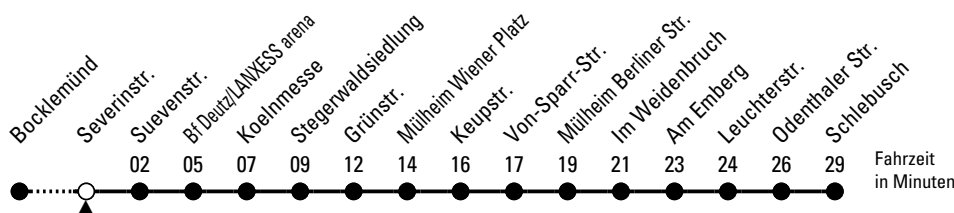

4

Richtung **Schlebusch**

über Deutz - Mülheim - Höhenhaus - Dünwald

AbfahrtsHaltestelle: Severinstr.

Gültig ab 10.12.2023

ohne Gewähr

🕒	Montag - Freitag	Samstag	Sonn- und Feiertag	🕒
0	22 52	22 52	22 52	0
1	22	22 52	22 52	1
2	--	22 52	22 52	2
3	--	22 52	22 52	3
4	45	22 52	22 52	4
5	05 25 45	26 56	22 52	5
6	01 11 21 31 41 51	26 41 56	22 52	6
7	01 11 21 31 41 51	11 26 41 56	22 52	7
8	01 11 21 31 41 51	11 26 41 56	22 52	8
9	01 11 21 31 41 51	11 21 31 41 51	22 41 56	9
10	01 11 21 31 41 51	01 11 21 31 41 51	11 26 41 56	10
11	01 11 21 31 41 51	01 11 21 31 41 51	11 26 41 56	11
12	01 11 21 31 41 51	01 11 21 31 41 51	11 26 41 56	12
13	01 11 21 31 41 51	01 11 21 31 41 51	11 26 41 56	13
14	01 11 21 31 41 51	01 11 21 31 41 51	11 26 41 56	14
15	01 11 21 31 41 51	01 11 21 31 41 51	11 26 41 56	15
16	01 11 21 31 41 51	01 11 21 31 41 51	11 26 41 56	16
17	01 11 21 31 41 51	01 11 21 31 41 51	11 26 41 56	17
18	01 11 21 31 41 51	01 11 21 31 41 51	11 26 41 56	18
19	01 11 21 31 41 51	01 11 21 31 41 51	11 26 41 56	19
20	01 11 21 31 41 56	01 11 21 31 41 56	11 26 41 56	20
21	11 26 41 56	11 26 41 56	11 26 41 56	21
22	11 26 41 56	11 26 41 56	11 26 41 56	22
23	11 26 41 56	11 26 41 56	11 26 41 56	23

Bitte beachten Sie die Sonderfahrpläne für Weihnachten, Silvester und Karneval.
 Weitere Informationen: KVB-Kundencenter und www.kvb.koeln
 Sprechender Fahrplan: 0800 3 504030 (kostenlos)
 Schlaue Nummer: 0800 6 504030 (kostenlos)

Abfahrten auf Ihr Handy:
 QR-Code abfotografieren