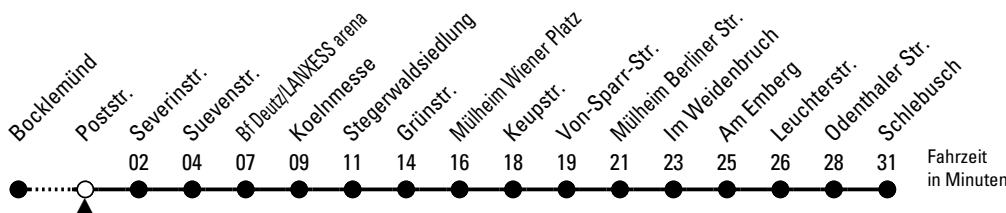

4

Richtung **Schlebusch**

über Deutz - Mülheim - Höhenhaus - Dünwald

AbfahrtsHaltestelle: Poststr.

Gültig ab 10.12.2023

ohne Gewähr

🕒	Montag - Freitag	Samstag	Sonn- und Feiertag	🕒
0	20 50	20 50	20 50	0
1	20	20 50	20 50	1
2	--	20 50	20 50	2
3	--	20 50	20 50	3
4	43	20 50	20 50	4
5	03 23 43 59	23 53	20 50	5
6	09 19 29 39 49 59	23 38 53	20 50	6
7	09 19 29 39 49 59	08 23 38 53	20 50	7
8	09 19 29 39 49 59	08 23 38 53	20 50	8
9	09 19 29 39 49 59	09 19 29 39 49 59	20 38 53	9
10	09 19 29 39 49 59	09 19 29 39 49 59	08 23 38 53	10
11	09 19 29 39 49 59	09 19 29 39 49 59	08 23 38 53	11
12	09 19 29 39 49 59	09 19 29 39 49 59	08 23 38 53	12
13	09 19 29 39 49 59	09 19 29 39 49 59	08 23 38 53	13
14	09 19 29 39 49 59	09 19 29 39 49 59	08 23 38 53	14
15	09 19 29 39 49 59	09 19 29 39 49 59	08 23 38 53	15
16	09 19 29 39 49 59	09 19 29 39 49 59	08 23 38 53	16
17	09 19 29 39 49 59	09 19 29 39 49 59	08 23 38 53	17
18	09 19 29 39 49 59	09 19 29 39 49 59	08 23 38 53	18
19	09 19 29 39 49 59	09 19 29 39 49 59	08 23 38 53	19
20	09 19 29 38 53	09 19 29 38 53	08 23 38 53	20
21	08 23 38 53	08 23 38 53	08 23 38 53	21
22	08 23 38 53	08 23 38 53	08 23 38 53	22
23	08 23 38 53	08 23 38 53	08 23 38 53	23

Bitte beachten Sie die Sonderfahrpläne für Weihnachten, Silvester und Karneval.

Weitere Informationen: KVB-Kundencenter und www.kvb.koeln

Sprechender Fahrplan: 0800 3 504030 (kostenlos)

Schlaue Nummer: 0800 6 504030 (kostenlos)

Abfahrten auf Ihr Handy:
QR-Code abfotografieren