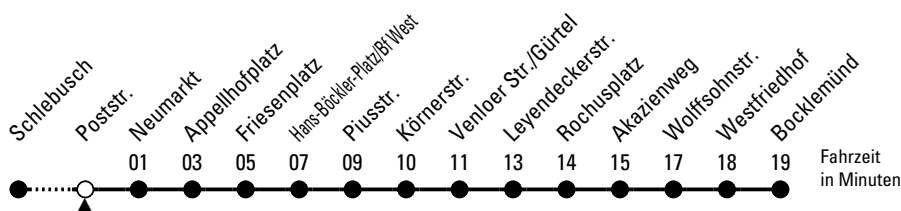

4

Richtung Bocklemünd

über Neumarkt - Friesenplatz - Ehrenfeld - Bickendorf

AbfahrtsHaltestelle: Poststr.

Gültig ab 02.04.2024

ohne Gewähr

| 🕒 | Montag - Freitag | Samstag | Sonn- und Feiertag | 🕒 |
|----|-----------------------|-----------------------|---------------------|----|
| 0 | 06 ◊ 36 ◊ | 06 ◊ 36 ◊ | 06 ◊ 36 ◊ | 0 |
| 1 | 05 ◊ | 05 ◊ 35 ◊ | 05 ◊ 35 ◊ | 1 |
| 2 | -- | 05 ◊ 35 ◊ | 05 ◊ 35 ◊ | 2 |
| 3 | -- | 05 ◊ 35 ◊ | 05 ◊ 35 ◊ | 3 |
| 4 | 49 | 05 ◊ 35 ◊ | 05 ◊ 35 ◊ | 4 |
| 5 | 09 29 49 | 13 28 43 58 | 05 ◊ 35 ◊ | 5 |
| 6 | 09 23 33 43 53 | 13 28 43 58 | 05 ◊ 35 ◊ | 6 |
| 7 | 03 13 23 33 43 53 | 13 28 43 58 | 05 ◊ 35 ◊ | 7 |
| 8 | 03 13 23 33 43 53 | 13 28 43 53 | 05 ◊ 35 ◊ | 8 |
| 9 | 03 13 23 33 43 53 | 03 13 23 33 43 53 | 05 ◊ 28 ◊ 43 ◊ 58 ◊ | 9 |
| 10 | 03 13 23 33 43 53 | 03 13 23 33 43 53 | 13 ◊ 28 ◊ 43 ◊ 58 ◊ | 10 |
| 11 | 03 13 23 33 43 53 | 03 13 23 33 43 53 | 13 ◊ 28 ◊ 43 ◊ 58 | 11 |
| 12 | 03 13 23 33 43 53 | 03 13 23 33 43 53 | 13 28 43 58 | 12 |
| 13 | 03 13 23 33 43 53 | 03 13 23 33 43 53 | 13 28 43 58 | 13 |
| 14 | 03 13 23 33 43 53 | 03 13 23 33 43 53 | 13 28 43 58 | 14 |
| 15 | 03 13 23 33 43 53 | 03 13 23 33 43 53 | 13 28 43 58 | 15 |
| 16 | 03 13 23 33 43 53 | 03 13 23 33 43 53 | 13 28 43 58 | 16 |
| 17 | 03 13 23 33 43 53 | 03 13 23 33 43 53 | 13 28 43 58 | 17 |
| 18 | 03 13 23 33 43 53 | 03 13 23 33 43 53 | 13 28 43 58 | 18 |
| 19 | 03 13 23 33 43 53 | 03 13 23 33 43 53 | 13 28 43 58 | 19 |
| 20 | 03 13 23 33 43 ◊ 58 ◊ | 03 13 23 33 43 ◊ 58 ◊ | 13 28 ◊ 43 ◊ 58 ◊ | 20 |
| 21 | 13 ◊ 28 ◊ 43 ◊ 58 ◊ | 13 ◊ 28 ◊ 43 ◊ 58 ◊ | 13 ◊ 28 ◊ 43 ◊ 58 ◊ | 21 |
| 22 | 13 ◊ 28 ◊ 43 ◊ 58 ◊ | 13 ◊ 28 ◊ 43 ◊ 58 ◊ | 13 ◊ 28 ◊ 43 ◊ 58 ◊ | 22 |
| 23 | 13 ◊ 28 ◊ 43 ◊ | 13 ◊ 28 ◊ 43 ◊ | 13 ◊ 28 ◊ 43 ◊ | 23 |

◊ = bis Rochusplatz

Bitte beachten Sie die Sonderfahrpläne für Weihnachten, Silvester und Karneval.

Weitere Informationen: KVB-Kundencenter und www.kvb.koeln

Sprechender Fahrplan: 0800 3 504030 (kostenlos)