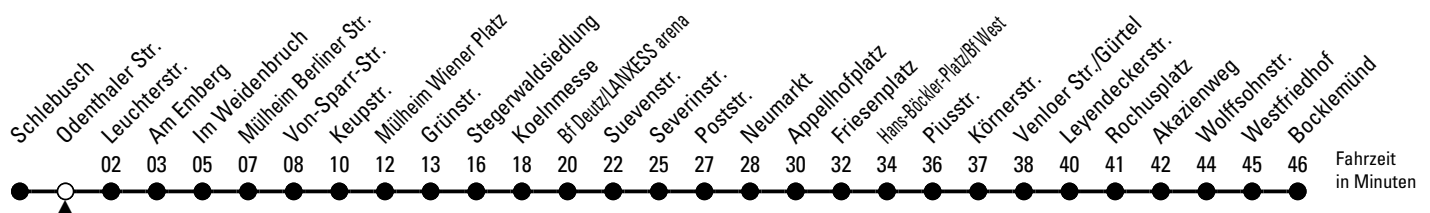

4

Richtung **Bocklemünd**

über Höhenhaus - Mülheim - Deutz - Neumarkt - Friesenplatz - Ehrenfeld - Bickendorf

AbfahrtsHaltestelle: Odenthaler Str.

Gültig ab 02.04.2024

ohne Gewähr

🕒	Montag - Freitag	Samstag	Sonn- und Feiertag	🕒
0	10 ◊ 39 ◊	10 ◊ 39 ◊	10 ◊ 39 ◊	0
1	--	09 ◊ 39 ◊	09 ◊ 39 ◊	1
2	--	09 ◊ 39 ◊	09 ◊ 39 ◊	2
3	--	09 ◊ 39 ◊	09 ◊ 39 ◊	3
4	21 41	09 ◊ 47	09 ◊ 39 ◊	4
5	01 21 41 56	17 32 47	09 ◊ 39 ◊	5
6	06 16 26 36 46 56	02 17 32 47	09 ◊ 39 ◊	6
7	06 16 26 36 46 56	02 17 32 47	09 ◊ 39 ◊	7
8	06 16 26 36 46 56	02 17 26 36 46 56	09 ◊ 39 ◊	8
9	06 16 26 36 46 56	06 16 26 36 46 56	02 ◊ 17 ◊ 32 ◊ 47 ◊	9
10	06 16 26 36 46 56	06 16 26 36 46 56	02 ◊ 17 ◊ 32 ◊ 47 ◊	10
11	06 16 26 36 46 56	06 16 26 36 46 56	02 ◊ 17 ◊ 32 47	11
12	06 16 26 36 46 56	06 16 26 36 46 56	02 17 32 47	12
13	06 16 26 36 46 56	06 16 26 36 46 56	02 17 32 47	13
14	06 16 26 36 46 56	06 16 26 36 46 56	02 17 32 47	14
15	06 16 26 36 46 56	06 16 26 36 46 56	02 17 32 47	15
16	06 16 26 36 46 56	06 16 26 36 46 56	02 17 32 47	16
17	06 16 26 36 46 56	06 16 26 36 46 56	02 17 32 47	17
18	06 16 26 36 46 56	06 16 26 36 46 56	02 17 32 47	18
19	06 16 26 36 46 56	06 16 26 36 46 56	02 17 32 47	19
20	06 17 ◊ 32 ◊ 47 ◊	06 17 ◊ 32 ◊ 47 ◊	02 ◊ 17 ◊ 32 ◊ 47 ◊	20
21	02 ◊ 17 ◊ 32 ◊ 47 ◊	02 ◊ 17 ◊ 32 ◊ 47 ◊	02 ◊ 17 ◊ 32 ◊ 47 ◊	21
22	02 ◊ 17 ◊ 32 ◊ 47 ◊	02 ◊ 17 ◊ 32 ◊ 47 ◊	02 ◊ 17 ◊ 32 ◊ 47 ◊	22
23	02 ◊ 17 ◊ 40 ◊	02 ◊ 17 ◊ 40 ◊	02 ◊ 17 ◊ 40 ◊	23

◊ = bis Rochusplatz

Bitte beachten Sie die Sonderfahrpläne für Weihnachten, Silvester und Karneval.

Weitere Informationen: KVB-Kundencenter und www.kvb.koeln

Sprechender Fahrplan: 0800 3 504030 (kostenlos)

Schlaue Nummer: 0800 6 504030 (kostenlos)

Abfahrten auf Ihr Handy: QR-Code abtografieren