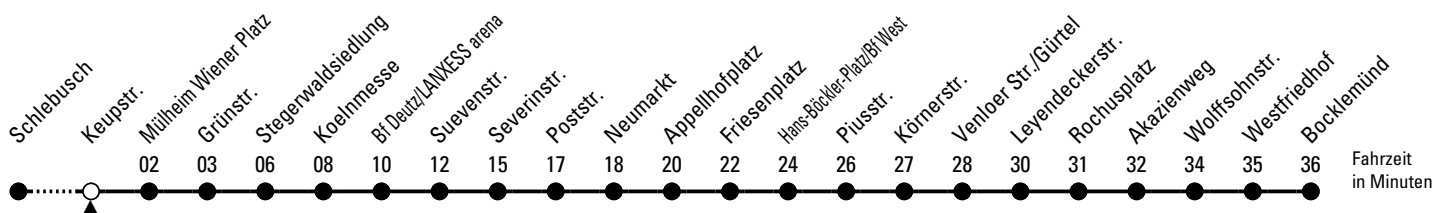

4

Richtung Bocklemünd

über Deutz - Neumarkt - Friesenplatz - Ehrenfeld - Bickendorf

Abfahrthaltestelle: Keupstr.

Gültig ab 02.04.2024

ohne Gewähr

🕒	Montag - Freitag	Samstag	Sonn- und Feiertag	🕒
0	20 ◊ 49 ◊	20 ◊ 49 ◊	20 ◊ 49 ◊	0
1	--	19 ◊ 49 ◊	19 ◊ 49 ◊	1
2	--	19 ◊ 49 ◊	19 ◊ 49 ◊	2
3	--	19 ◊ 49 ◊	19 ◊ 49 ◊	3
4	31 51	19 ◊ 57	19 ◊ 49 ◊	4
5	11 31 51	27 42 57	19 ◊ 49 ◊	5
6	06 16 26 36 46 56	12 27 42 57	19 ◊ 49 ◊	6
7	06 16 26 36 46 56	12 27 42 57	19 ◊ 49 ◊	7
8	06 16 26 36 46 56	12 27 36 46 56	19 ◊ 49 ◊	8
9	06 16 26 36 46 56	06 16 26 36 46 56	12 ◊ 27 ◊ 42 ◊ 57 ◊	9
10	06 16 26 36 46 56	06 16 26 36 46 56	12 ◊ 27 ◊ 42 ◊ 57 ◊	10
11	06 16 26 36 46 56	06 16 26 36 46 56	12 ◊ 27 ◊ 42 57	11
12	06 16 26 36 46 56	06 16 26 36 46 56	12 27 42 57	12
13	06 16 26 36 46 56	06 16 26 36 46 56	12 27 42 57	13
14	06 16 26 36 46 56	06 16 26 36 46 56	12 27 42 57	14
15	06 16 26 36 46 56	06 16 26 36 46 56	12 27 42 57	15
16	06 16 26 36 46 56	06 16 26 36 46 56	12 27 42 57	16
17	06 16 26 36 46 56	06 16 26 36 46 56	12 27 42 57	17
18	06 16 26 36 46 56	06 16 26 36 46 56	12 27 42 57	18
19	06 16 26 36 46 56	06 16 26 36 46 56	12 27 42 57	19
20	06 16 27 ◊ 42 ◊ 57 ◊	06 16 27 ◊ 42 ◊ 57 ◊	12 ◊ 27 ◊ 42 ◊ 57 ◊	20
21	12 ◊ 27 ◊ 42 ◊ 57 ◊	12 ◊ 27 ◊ 42 ◊ 57 ◊	12 ◊ 27 ◊ 42 ◊ 57 ◊	21
22	12 ◊ 27 ◊ 42 ◊ 57 ◊	12 ◊ 27 ◊ 42 ◊ 57 ◊	12 ◊ 27 ◊ 42 ◊ 57 ◊	22
23	12 ◊ 27 ◊ 50 ◊	12 ◊ 27 ◊ 50 ◊	12 ◊ 27 ◊ 50 ◊	23

◊ = bis Rochusplatz

Bitte beachten Sie die Sonderfahrpläne für Weihnachten, Silvester und Karneval.

Weitere Informationen: KVB-Kundencenter und www.kvb.koeln

Sprechender Fahrplan: 0800 3 504030 (kostenlos)

Schlaue Nummer: 0800 6 504030 (kostenlos)

Abfahrten
auf Ihr Handy:
QR-Code abtografieren