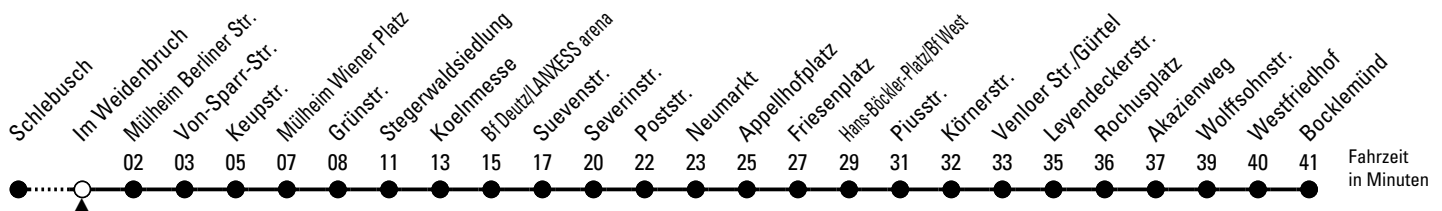

4

Richtung Bocklemünd

über Mülheim - Deutz - Neumarkt - Friesenplatz - Ehrenfeld - Bickendorf

AbfahrtsHaltestelle: Im Weidenbruch

Gültig ab 02.04.2024

ohne Gewähr

🕒	Montag - Freitag	Samstag	Sonn- und Feiertag	🕒
0	15 ◊ 44 ◊	15 ◊ 44 ◊	15 ◊ 44 ◊	0
1	--	14 ◊ 44 ◊	14 ◊ 44 ◊	1
2	--	14 ◊ 44 ◊	14 ◊ 44 ◊	2
3	--	14 ◊ 44 ◊	14 ◊ 44 ◊	3
4	26 46	14 ◊ 52	14 ◊ 44 ◊	4
5	06 26 46	22 37 52	14 ◊ 44 ◊	5
6	01 11 21 31 41 51	07 22 37 52	14 ◊ 44 ◊	6
7	01 11 21 31 41 51*	07 22 37 52	14 ◊ 44 ◊	7
8	01 11 21 31 41 51	07 22 31 41 51	14 ◊ 44 ◊	8
9	01 11 21 31 41 51	01 11 21 31 41 51	07 ◊ 22 ◊ 37 ◊ 52 ◊	9
10	01 11 21 31 41 51	01 11 21 31 41 51	07 ◊ 22 ◊ 37 ◊ 52 ◊	10
11	01 11 21 31 41 51	01 11 21 31 41 51	07 ◊ 22 ◊ 37 52	11
12	01 11 21 31 41 51	01 11 21 31 41 51	07 22 37 52	12
13	01 11 21 31 41 51	01 11 21 31 41 51	07 22 37 52	13
14	01 11 21 31 41 51	01 11 21 31 41 51	07 22 37 52	14
15	01 11 21 31 41 51	01 11 21 31 41 51	07 22 37 52	15
16	01 11 21 31 41 51	01 11 21 31 41 51	07 22 37 52	16
17	01 11 21 31 41 51	01 11 21 31 41 51	07 22 37 52	17
18	01 11 21 31 41 51	01 11 21 31 41 51	07 22 37 52	18
19	01 11 21 31 41 51	01 11 21 31 41 51	07 22 37 52	19
20	01 11 22 ◊ 37 ◊ 52 ◊	01 11 22 ◊ 37 ◊ 52 ◊	07 ◊ 22 ◊ 37 ◊ 52 ◊	20
21	07 ◊ 22 ◊ 37 ◊ 52 ◊	07 ◊ 22 ◊ 37 ◊ 52 ◊	07 ◊ 22 ◊ 37 ◊ 52 ◊	21
22	07 ◊ 22 ◊ 37 ◊ 52 ◊	07 ◊ 22 ◊ 37 ◊ 52 ◊	07 ◊ 22 ◊ 37 ◊ 52 ◊	22
23	07 ◊ 22 ◊ 45 ◊	07 ◊ 22 ◊ 45 ◊	07 ◊ 22 ◊ 45 ◊	23

◊ = bis Rochusplatz

* = Zur Verstärkung dieser Fahrt an Schultagen fährt um 7.31 Uhr ein Bus der Linie 104 parallel zur Stadtbahnlinie 4 bis zum Wiener Platz (Ankunft 7.42 Uhr). Dieser fährt an der Bushaltestelle Im Weidenbruch ab.

Bitte beachten Sie die Sonderfahrpläne für Weihnachten, Silvester und Karneval.

Weitere Informationen: KVB-Kundencenter und www.kvb.koeln

Sprechender Fahrplan: 0800 3 504030 (kostenlos)

Schlaue Nummer: 0800 6 504030 (kostenlos)

Abfahrten auf Ihr Handy: QR-Code abtrotografieren