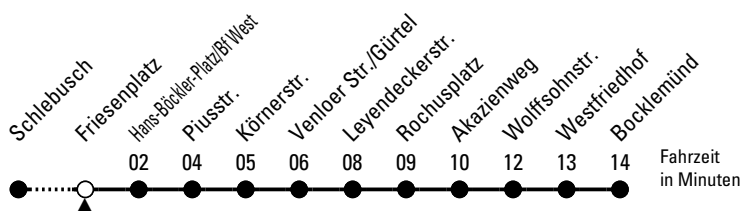

# Richtung Bocklemünd

über Ehrenfeld - Bickendorf

AbfahrtsHaltestelle: Friesenplatz

Gültig ab 02.04.2024

ohne Gewähr

🕒	Montag - Freitag	Samstag	Sonn- und Feiertag	🕒
0	12 ◊ 42 ◊	12 ◊ 42 ◊	12 ◊ 42 ◊	0
1	12 ◊	12 ◊ 42 ◊	12 ◊ 42 ◊	1
2	--	12 ◊ 42 ◊	12 ◊ 42 ◊	2
3	--	12 ◊ 42 ◊	12 ◊ 42 ◊	3
4	54	12 ◊ 42 ◊	12 ◊ 42 ◊	4
5	14 34 54	18 33 48	12 ◊ 42 ◊	5
6	14 29 39 49 59	03 18 33 48	12 ◊ 42 ◊	6
7	09 19 29 39 49 59	03 18 33 48	12 ◊ 42 ◊	7
8	09 19 29 39 49 59	03 18 33 48 59	12 ◊ 42 ◊	8
9	09 19 29 39 49 59	09 19 29 39 49 59	12 ◊ 33 ◊ 48 ◊	9
10	09 19 29 39 49 59	09 19 29 39 49 59	03 ◊ 18 ◊ 33 ◊ 48 ◊	10
11	09 19 29 39 49 59	09 19 29 39 49 59	03 ◊ 18 ◊ 33 ◊ 48 ◊	11
12	09 19 29 39 49 59	09 19 29 39 49 59	03 18 33 48	12
13	09 19 29 39 49 59	09 19 29 39 49 59	03 18 33 48	13
14	09 19 29 39 49 59	09 19 29 39 49 59	03 18 33 48	14
15	09 19 29 39 49 59	09 19 29 39 49 59	03 18 33 48	15
16	09 19 29 39 49 59	09 19 29 39 49 59	03 18 33 48	16
17	09 19 29 39 49 59	09 19 29 39 49 59	03 18 33 48	17
18	09 19 29 39 49 59	09 19 29 39 49 59	03 18 33 48	18
19	09 19 29 39 49 59	09 19 29 39 49 59	03 18 33 48	19
20	09 19 29 39 48 ◊	09 19 29 39 48 ◊	03 18 33 ◊ 48 ◊	20
21	03 ◊ 18 ◊ 33 ◊ 48 ◊	03 ◊ 18 ◊ 33 ◊ 48 ◊	03 ◊ 18 ◊ 33 ◊ 48 ◊	21
22	03 ◊ 18 ◊ 33 ◊ 48 ◊	03 ◊ 18 ◊ 33 ◊ 48 ◊	03 ◊ 18 ◊ 33 ◊ 48 ◊	22
23	03 ◊ 18 ◊ 33 ◊ 48 ◊	03 ◊ 18 ◊ 33 ◊ 48 ◊	03 ◊ 18 ◊ 33 ◊ 48 ◊	23

◊ = bis Rochusplatz

Bitte beachten Sie die Sonderfahrpläne für Weihnachten, Silvester und Karneval.

Weitere Informationen: KVB-Kundencenter und [www.kvb.koeln](http://www.kvb.koeln)

Sprechender Fahrplan: 0800 3 504030 (kostenlos)

Schlaue Nummer: 0800 6 504030 (kostenlos)

Abfahrten auf Ihr Handy: QR-Code abtografieren