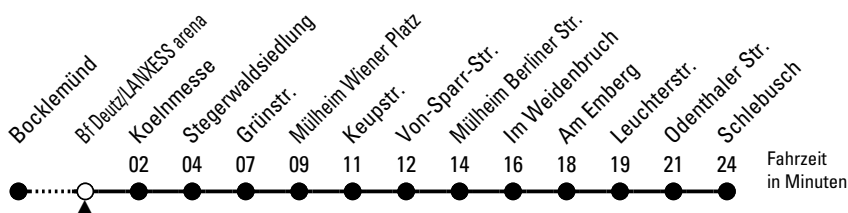

4

Richtung **Schlebusch** über Mülheim - Höhenhaus - Dünwald

Abfahrthaltestelle: Bf Deutz/LANXESS arena

Gültig ab 10.12.2023

ohne Gewähr

🕒	Montag - Freitag	Samstag	Sonn- und Feiertag	🕒
0	01 26 56	01 26 56	01 26 56	0
1	26	26 56	26 56	1
2	--	26 56	26 56	2
3	--	26 56	26 56	3
4	30 50	26 56	26 56	4
5	10 30 50	30 47	26 56	5
6	06 16 26 36 46 56	00 17 30 45	26 56	6
7	06 16 26 36 46 56	00 15 30 45	26 56	7
8	06 16 26 36 46 56	00 15 30 45	26 56	8
9	06 16 26 36 46 56	00 16 26 36 46 56	26 46	9
10	06 16 26 36 46 56	06 16 26 36 46 56	01 16 31 46	10
11	06 16 26 36 46 56	06 16 26 36 46 56	01 16 31 46	11
12	06 16 26 36 46 56	06 16 26 36 46 56	00 15 30 45	12
13	06 16 26 36 46 56	06 16 26 36 46 56	00 15 30 45	13
14	06 16 26 36 46 56	06 16 26 36 46 56	00 15 30 45	14
15	06 16 26 36 46 56	06 16 26 36 46 56	00 15 30 45	15
16	06 16 26 36 46 56	06 16 26 36 46 56	00 15 30 45	16
17	06 16 26 36 46 56	06 16 26 36 46 56	00 15 30 45	17
18	06 16 26 36 46 56	06 16 26 36 46 56	00 15 30 45	18
19	06 16 26 36 46 56	06 16 26 36 46 56	00 15 30 45	19
20	06 16 26 36 46	06 16 26 36 46	00 15 31 46	20
21	01 16 31 46	01 16 31 46	01 16 31 46	21
22	01 16 31 46	01 16 31 46	01 16 31 46	22
23	01 16 31 46	01 16 31 46	01 16 31 46	23

Bitte beachten Sie die Sonderfahrpläne für Weihnachten, Silvester und Karneval.
 Weitere Informationen: KVB-Kundencenter und www.kvb.koeln
 Sprechender Fahrplan: 0800 3 504030 (kostenlos)
 Schläue Nummer: 0800 6 504030 (kostenlos)

Abfahrten
auf Ihr Handy:
QR-Code abfotografieren