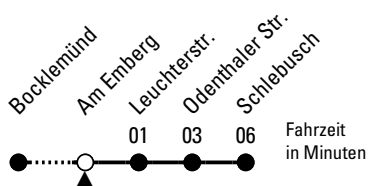

4

Richtung **Schlebusch**

über Dünwald

Abfahrthaltestelle: Am Emberg

Gültig ab 10.12.2023

ohne Gewähr

🕒	Montag - Freitag	Samstag	Sonn- und Feiertag	🕒
0	02 17 44	02 17 44	02 17 44	0
1	14 44	14 44	14 44	1
2	--	14 44	14 44	2
3	--	14 44	14 44	3
4	47	14 44	14 44	4
5	07 27 47	14 46	14 44	5
6	07 24 34 44 54	03 16 33 46	14 44	6
7	04 14 24 34 44 54	01 16 31 46	14 44	7
8	04 14 24 34 44 54	01 16 31 46	14 44	8
9	04 14 24 34 44 54	01 16 34 44 54	14 44	9
10	04 14 24 34 44 54	04 14 24 34 44 54	02 17 32 47	10
11	04 14 24 34 44 54	04 14 24 34 44 54	02 17 32 47	11
12	04 14 24 34 44 54	04 14 24 34 44 54	02 16 31 46	12
13	04 14 24 34 44 54	04 14 24 34 44 54	01 16 31 46	13
14	04 14 24 34 44 54	04 14 24 34 44 54	01 16 31 46	14
15	04 14 24 34 44 54	04 14 24 34 44 54	01 16 31 46	15
16	04 14 24 34 44 54	04 14 24 34 44 54	01 16 31 46	16
17	04 14 24 34 44 54	04 14 24 34 44 54	01 16 31 46	17
18	04 14 24 34 44 54	04 14 24 34 44 54	01 16 31 46	18
19	04 14 24 34 44 54	04 14 24 34 44 54	01 16 31 46	19
20	04 14 24 34 44 54	04 14 24 34 44 54	01 16 31 47	20
21	02 17 32 47	02 17 32 47	02 17 32 47	21
22	02 17 32 47	02 17 32 47	02 17 32 47	22
23	02 17 32 47	02 17 32 47	02 17 32 47	23

Bitte beachten Sie die Sonderfahrpläne für Weihnachten, Silvester und Karneval.

Weitere Informationen: KVB-Kundencenter und www.kvb.koeln

Sprechender Fahrplan: 0800 3 504030 (kostenlos)

Schlaue Nummer: 0800 6 504030 (kostenlos)

Abfahrten
auf Ihr Handy:
QR-Code abfotografieren