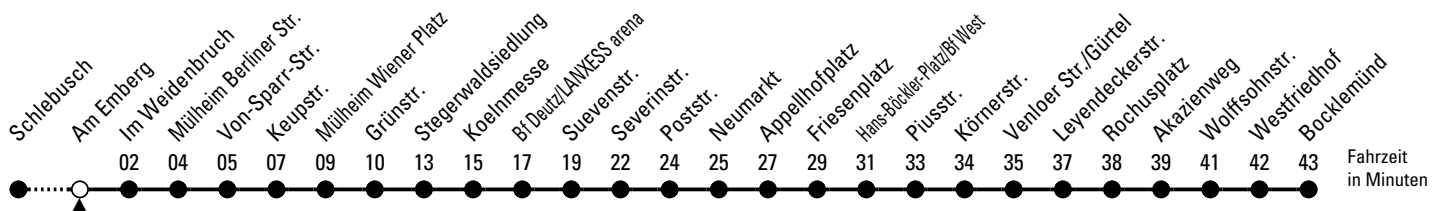

# Richtung Bocklemünd

über Mülheim - Deutz - Neumarkt - Friesenplatz - Ehrenfeld - Bickendorf

AbfahrtsHaltestelle: Am Emberg

Gültig ab 02.04.2024

ohne Gewähr

🕒	Montag - Freitag	Samstag	Sonn- und Feiertag	🕒
0	13 ◊ 42 ◊	13 ◊ 42 ◊	13 ◊ 42 ◊	0
1	--	12 ◊ 42 ◊	12 ◊ 42 ◊	1
2	--	12 ◊ 42 ◊	12 ◊ 42 ◊	2
3	--	12 ◊ 42 ◊	12 ◊ 42 ◊	3
4	24 44	12 ◊ 50	12 ◊ 42 ◊	4
5	04 24 44 59	20 35 50	12 ◊ 42 ◊	5
6	09 19 29 39 49 59	05 20 35 50	12 ◊ 42 ◊	6
7	09 19 29 39 49* 59	05 20 35 50	12 ◊ 42 ◊	7
8	09 19 29 39 49 59	05 20 29 39 49 59	12 ◊ 42 ◊	8
9	09 19 29 39 49 59	09 19 29 39 49 59	05 ◊ 20 ◊ 35 ◊ 50 ◊	9
10	09 19 29 39 49 59	09 19 29 39 49 59	05 ◊ 20 ◊ 35 ◊ 50 ◊	10
11	09 19 29 39 49 59	09 19 29 39 49 59	05 ◊ 20 ◊ 35 50	11
12	09 19 29 39 49 59	09 19 29 39 49 59	05 20 35 50	12
13	09 19 29 39 49 59	09 19 29 39 49 59	05 20 35 50	13
14	09 19 29 39 49 59	09 19 29 39 49 59	05 20 35 50	14
15	09 19 29 39 49 59	09 19 29 39 49 59	05 20 35 50	15
16	09 19 29 39 49 59	09 19 29 39 49 59	05 20 35 50	16
17	09 19 29 39 49 59	09 19 29 39 49 59	05 20 35 50	17
18	09 19 29 39 49 59	09 19 29 39 49 59	05 20 35 50	18
19	09 19 29 39 49 59	09 19 29 39 49 59	05 20 35 50	19
20	09 20 ◊ 35 ◊ 50 ◊	09 20 ◊ 35 ◊ 50 ◊	05 ◊ 20 ◊ 35 ◊ 50 ◊	20
21	05 ◊ 20 ◊ 35 ◊ 50 ◊	05 ◊ 20 ◊ 35 ◊ 50 ◊	05 ◊ 20 ◊ 35 ◊ 50 ◊	21
22	05 ◊ 20 ◊ 35 ◊ 50 ◊	05 ◊ 20 ◊ 35 ◊ 50 ◊	05 ◊ 20 ◊ 35 ◊ 50 ◊	22
23	05 ◊ 20 ◊ 43 ◊	05 ◊ 20 ◊ 43 ◊	05 ◊ 20 ◊ 43 ◊	23

◊ = bis Rochusplatz

★ = Zur Verstärkung dieser Fahrt an Schultagen fährt um 7.29 Uhr ein Bus der Linie 104 parallel zur Stadtbahnlinie 4 bis zum Wiener Platz (Ankunft 7.42 Uhr). Dieser fährt an der Bushaltestelle Am Emberg der Linie 260 ab.