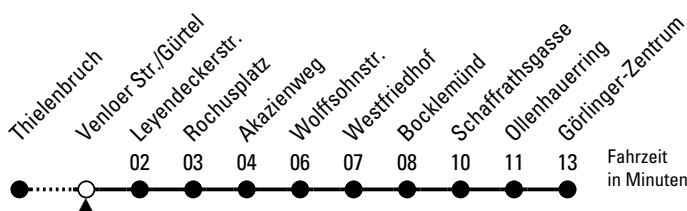

3

Richtung **Görlinger-Zentrum**

über Bickendorf - Bocklemünd

AbfahrtsHaltestelle: Venloer Str./Gürtel

Gültig ab 10.12.2023

ohne Gewähr

🕒	Montag - Freitag	Samstag	Sonn- und Feiertag	🕒
0	29 59	29 59	29 59	0
1	29	29 59	29 59	1
2	--	29 59	29 59	2
3	--	29 59	29 59	3
4	49	29 59	29 59	4
5	09 29 49	29 46	29 59	5
6	09 29 39 49 59	01 16 31 46	29 59	6
7	09 19 29 39 49 59	01 16 31 46	29 59	7
8	09 19 29 39 49 59	01 16 31 46	29 59	8
9	09 19 29 39 49 59	01 09 19 29 39 49 59	29 44 59	9
10	09 19 29 39 49 59	09 19 29 39 49 59	14 29 44 59	10
11	09 19 29 39 49 59	09 19 29 39 49 59	14 29 44 59	11
12	09 19 29 39 49 59	09 19 29 39 49 59	14 31 46	12
13	09 19 29 39 49 59	09 19 29 39 49 59	01 16 31 46	13
14	09 19 29 39 49 59	09 19 29 39 49 59	01 16 31 46	14
15	09 19 29 39 49 59	09 19 29 39 49 59	01 16 31 46	15
16	09 19 29 39 49 59	09 19 29 39 49 59	01 16 31 46	16
17	09 19 29 39 49 59	09 19 29 39 49 59	01 16 31 46	17
18	09 19 29 39 49 59	09 19 29 39 49 59	01 16 31 46	18
19	09 19 29 39 49 59	09 19 29 39 49 59	01 16 31 46	19
20	09 19 29 44 59	09 19 29 44 59	01 16 31 44 59	20
21	14 29 44 59	14 29 44 59	14 29 44 59	21
22	14 29 44 59	14 29 44 59	14 29 44 59	22
23	14 29 44 59	14 29 44 59	14 29 44 59	23

Bitte beachten Sie die Sonderfahrpläne für Weihnachten, Silvester und Karneval.

Weitere Informationen: KVB-Kundencenter und www.kvb.koeln

Sprechender Fahrplan: 0800 3 504030 (kostenlos)

Schlaue Nummer: 0800 6 504030 (kostenlos)

Abfahrten auf Ihr Handy:
QR-Code abfotografieren