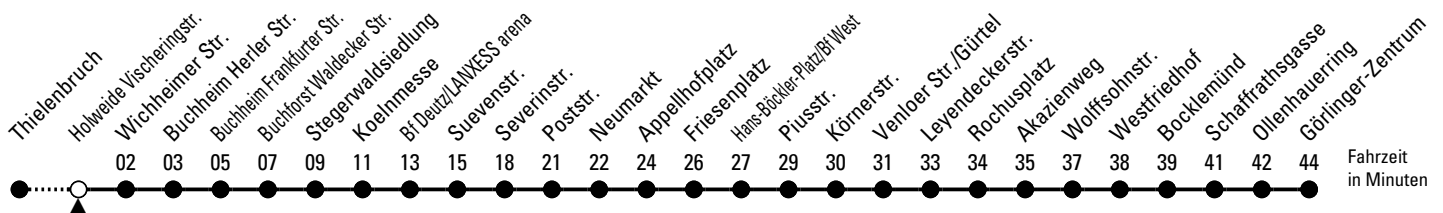

3

Richtung Görlinger-Zentrum

über Buchheim - Buchforst - Deutz - Neumarkt - Friesenplatz - Ehrenfeld - Bocklemünd

AbfahrtsHaltestelle: Holweide Vischeringstr.

Gültig ab 10.12.2023

ohne Gewähr

🕒	Montag - Freitag	Samstag	Sonn- und Feiertag	🕒
0	29 59	29 59	29 59	0
1	--	29 59	29 59	1
2	--	29 59	29 59	2
3	--	29 59	29 59	3
4	38 58	29 59	29 59	4
5	18 38 58	30 45	29 59	5
6	08 18 28 38 48 58	15 30 45	29 59	6
7	08 18 28 38 48 58	00 15 30 45	29 59	7
8	08 18 28 38 48 58	00 15 30 38 48 58	29 59	8
9	08 18 28 38 48 58	08 18 28 38 48 58	15 30 45	9
10	08 18 28 38 48 58	08 18 28 38 48 58	00 15 30 45	10
11	08 18 28 38 48 58	08 18 28 38 48 58	00 15 30 45	11
12	08 18 28 38 48 58	08 18 28 38 48 58	00 15 30 45	12
13	08 18 28 38 48 58	08 18 28 38 48 58	00 15 30 45	13
14	08 18 28 38 48 58	08 18 28 38 48 58	00 15 30 45	14
15	08 18 28 38 48 58	08 18 28 38 48 58	00 15 30 45	15
16	08 18 28 38 48 58	08 18 28 38 48 58	00 15 30 45	16
17	08 18 28 38 48 58	08 18 28 38 48 58	00 15 30 45	17
18	08 18 28 38 48 58	08 18 28 38 48 58	00 15 30 45	18
19	08 18 28 38 48 58	08 18 28 38 48 58	00 15 30 45	19
20	15 30 45	15 30 45	00 15 30 45	20
21	00 15 30 45	00 15 30 45	00 15 30 45	21
22	00 15 30 45	00 15 30 45	00 15 30 45	22
23	00 15 30 59	00 15 30 59	00 15 30 59	23

Fahrzeit in Minuten

Bitte beachten Sie die Sonderfahrpläne für Weihnachten, Silvester und Karneval.

Weitere Informationen: KVB-Kundencenter und www.kvb.koeln

Sprechender Fahrplan: 0800 3 504030 (kostenlos)

Schlaue Nummer: 0800 6 504030 (kostenlos)

Abfahrten auf Ihr Handy:
QR-Code abtografieren