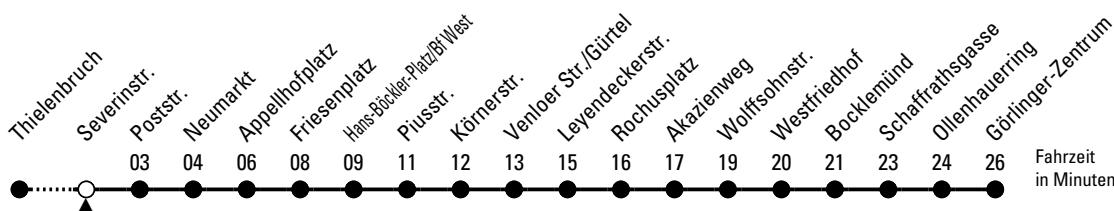

3

Richtung Görlinger-Zentrum

über Neumarkt - Friesenplatz - Ehrenfeld - Bickendorf - Bocklemünd

AbfahrtsHaltestelle: Severinstr.

Gültig ab 10.12.2023

ohne Gewähr

🕒	Montag - Freitag	Samstag	Sonn- und Feiertag	🕒
0	17 47	17 47	17 47	0
1	17	17 47	17 47	1
2	--	17 47	17 47	2
3	--	17 47	17 47	3
4	37 57	17 47	17 47	4
5	17 37 57	17 33 48	17 47	5
6	17 27 37 47 57	03 18 33 48	17 47	6
7	07 17 27 37 47 57	03 18 33 48	17 47	7
8	07 17 27 37 47 57	03 18 33 48 57	17 47	8
9	07 17 27 37 47 57	07 17 27 37 47 57	17 33 48	9
10	07 17 27 37 47 57	07 17 27 37 47 57	03 18 33 48	10
11	07 17 27 37 47 57	07 17 27 37 47 57	03 18 33 48	11
12	07 17 27 37 47 57	07 17 27 37 47 57	03 18 33 48	12
13	07 17 27 37 47 57	07 17 27 37 47 57	03 18 33 48	13
14	07 17 27 37 47 57	07 17 27 37 47 57	03 18 33 48	14
15	07 17 27 37 47 57	07 17 27 37 47 57	03 18 33 48	15
16	07 17 27 37 47 57	07 17 27 37 47 57	03 18 33 48	16
17	07 17 27 37 47 57	07 17 27 37 47 57	03 18 33 48	17
18	07 17 27 37 47 57	07 17 27 37 47 57	03 18 33 48	18
19	07 17 27 37 47 57	07 17 27 37 47 57	03 18 33 48	19
20	07 17 33 48	07 17 33 48	03 18 33 48	20
21	03 18 33 48	03 18 33 48	03 18 33 48	21
22	03 18 33 48	03 18 33 48	03 18 33 48	22
23	03 18 33 48	03 18 33 48	03 18 33 48	23

Bitte beachten Sie die Sonderfahrpläne für Weihnachten, Silvester und Karneval.

Weitere Informationen: KVB-Kundencenter und www.kvb.koeln

Sprechender Fahrplan: 0800 3 504030 (kostenlos)

Schlaue Nummer: 0800 6 504030 (kostenlos)

Abfahrten auf Ihr Handy:
QR-Code abfotografieren