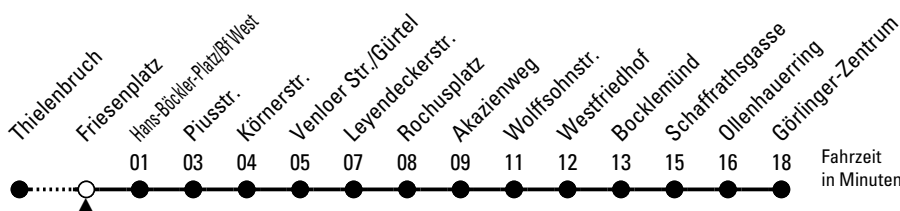

3

Richtung **Görlinger-Zentrum**

über Ehrenfeld - Bickendorf - Bocklemünd

AbfahrtsHaltestelle: Friesenplatz

Gültig ab 10.12.2023

ohne Gewähr

🕒	Montag - Freitag	Samstag	Sonn- und Feiertag	🕒
0	25 55	25 55	25 55	0
1	25	25 55	25 55	1
2	--	25 55	25 55	2
3	--	25 55	25 55	3
4	44	25 55	25 55	4
5	04 24 44	25 40 55	25 55	5
6	04 24 34 44 54	10 25 40 55	25 55	6
7	04 14 24 34 44 54	10 25 40 55	25 55	7
8	04 14 24 34 44 54	10 25 40 55	25 55	8
9	04 14 24 34 44 54	04 14 24 34 44 54	25 40 55	9
10	04 14 24 34 44 54	04 14 24 34 44 54	10 25 40 55	10
11	04 14 24 34 44 54	04 14 24 34 44 54	10 25 40 55	11
12	04 14 24 34 44 54	04 14 24 34 44 54	10 25 40 55	12
13	04 14 24 34 44 54	04 14 24 34 44 54	10 25 40 55	13
14	04 14 24 34 44 54	04 14 24 34 44 54	10 25 40 55	14
15	04 14 24 34 44 54	04 14 24 34 44 54	10 25 40 55	15
16	04 14 24 34 44 54	04 14 24 34 44 54	10 25 40 55	16
17	04 14 24 34 44 54	04 14 24 34 44 54	10 25 40 55	17
18	04 14 24 34 44 54	04 14 24 34 44 54	10 25 40 55	18
19	04 14 24 34 44 54	04 14 24 34 44 54	10 25 40 55	19
20	04 14 24 40 55	04 14 24 40 55	10 25 40 55	20
21	10 25 40 55	10 25 40 55	10 25 40 55	21
22	10 25 40 55	10 25 40 55	10 25 40 55	22
23	10 25 40 55	10 25 40 55	10 25 40 55	23

Bitte beachten Sie die Sonderfahrpläne für Weihnachten, Silvester und Karneval.

Weitere Informationen: KVB-Kundencenter und www.kvb.koeln

Sprechender Fahrplan: 0800 3 504030 (kostenlos)

Schlaue Nummer: 0800 6 504030 (kostenlos)

Abfahrten auf Ihr Handy:
 QR-Code abfotografieren