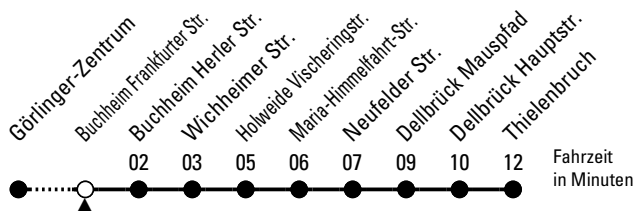

# Richtung Thielenbruch

über Holweide - Dellbrück

AbfahrtsHaltestelle: Buchheim Frankfurter Str.

Gültig ab 02.04.2024

ohne Gewähr

🕒	Montag - Freitag	Samstag	Sonn- und Feiertag	🕒
0	00 24 54	00 24 54	00 24 54	0
1	24	24 54	24 54	1
2	--	24 54	24 54	2
3	--	24 54	24 54	3
4	--	24 54	24 54	4
5	07 27 47	24 54	24 54	5
6	07 18 28 38 48 58	24 46	24 54	6
7	08 18 28 38 48 58	01 16 31 46	24 54	7
8	08 18 28 38 48 58	01 16 31 46	24 54	8
9	08 18 28 38 48 58	01 16 28 38 48 58	24 45	9
10	08 18 28 38 48 58	08 18 28 38 48 58	00 15 30 45	10
11	08 18 28 38 48 58	08 18 28 38 48 58	00 15 30 45	11
12	08 18 28 38 48 58	08 18 28 38 48 58	01 16 31 46	12
13	08 18 28 38 48 58	08 18 28 38 48 58	01 16 31 46	13
14	08 18 28 38 48 58	08 18 28 38 48 58	01 16 31 46	14
15	08 18 28 38 48 58	08 18 28 38 48 58	01 16 31 46	15
16	08 18 28 38 48 58	08 18 28 38 48 58	01 16 31 46	16
17	08 18 28 38 48 58	08 18 28 38 48 58	01 16 31 46	17
18	08 18 28 38 48 58	08 18 28 38 48 58	01 16 31 46	18
19	08 18 28 38 48 58	08 18 28 38 48 58	01 16 31 46	19
20	08 18 28 38 45	08 18 28 38 45	01 16 31 45	20
21	00 15 30 45	00 15 30 45	00 15 30 45	21
22	00 15 30 45	00 15 30 45	00 15 30 45	22
23	00 15 30 45	00 15 30 45	00 15 30 45	23

Bitte beachten Sie die Sonderfahrpläne für Weihnachten, Silvester und Karneval.

Weitere Informationen: KVB-Kundencenter und [www.kvb.koeln](http://www.kvb.koeln)

Sprechender Fahrplan: 0800 3 504030 (kostenlos)

Schlaue Nummer: 0800 6 504030 (kostenlos)

Abfahrten auf Ihr Handy:  
QR-Code abtrotografieren