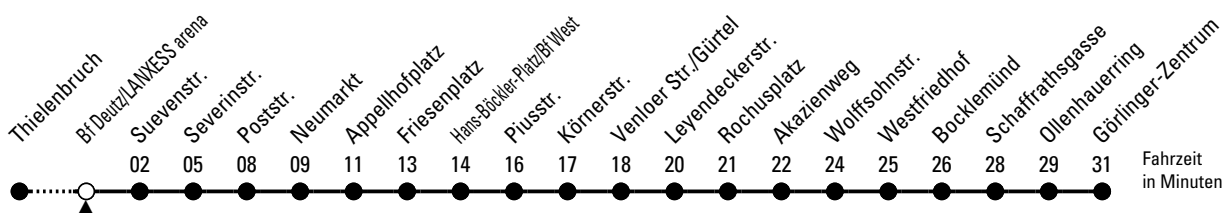

# Richtung Görlinger-Zentrum

über Neumarkt - Friesenplatz - Ehrenfeld - Bickendorf - Bocklemünd

AbfahrtsHaltestelle: Bf Deutz/LANXESS arena

Gültig ab 10.12.2023

ohne Gewähr

🕒	Montag - Freitag	Samstag	Sonn- und Feiertag	🕒
0	12 42	12 42	12 42	0
1	12	12 42	12 42	1
2	--	12 42	12 42	2
3	--	12 42	12 42	3
4	51	12 42	12 42	4
5	11 31 51	12 43 58	12 42	5
6	11 21 31 41 51	28 43 58	12 42	6
7	01 11 21 31 41 51	13 28 43 58	12 42	7
8	01 11 21 31 41 51	13 28 43 51	12 42	8
9	01 11 21 31 41 51	01 11 21 31 41 51	12 28 43 58	9
10	01 11 21 31 41 51	01 11 21 31 41 51	13 28 43 58	10
11	01 11 21 31 41 51	01 11 21 31 41 51	13 28 43 58	11
12	01 11 21 31 41 51	01 11 21 31 41 51	13 28 43 58	12
13	01 11 21 31 41 51	01 11 21 31 41 51	13 28 43 58	13
14	01 11 21 31 41 51	01 11 21 31 41 51	13 28 43 58	14
15	01 11 21 31 41 51	01 11 21 31 41 51	13 28 43 58	15
16	01 11 21 31 41 51	01 11 21 31 41 51	13 28 43 58	16
17	01 11 21 31 41 51	01 11 21 31 41 51	13 28 43 58	17
18	01 11 21 31 41 51	01 11 21 31 41 51	13 28 43 58	18
19	01 11 21 31 41 51	01 11 21 31 41 51	13 28 43 58	19
20	01 11 28 43 58	01 11 28 43 58	13 28 43 58	20
21	13 28 43 58	13 28 43 58	13 28 43 58	21
22	13 28 43 58	13 28 43 58	13 28 43 58	22
23	13 28 43	13 28 43	13 28 43	23

Bitte beachten Sie die Sonderfahrpläne für Weihnachten, Silvester und Karneval.

Weitere Informationen: KVB-Kundencenter und [www.kvb.koeln](http://www.kvb.koeln)

Sprechender Fahrplan: 0800 3 504030 (kostenlos)

Schlaue Nummer: 0800 6 504030 (kostenlos)

Abfahrten auf Ihr Handy:  
QR-Code abfotografieren