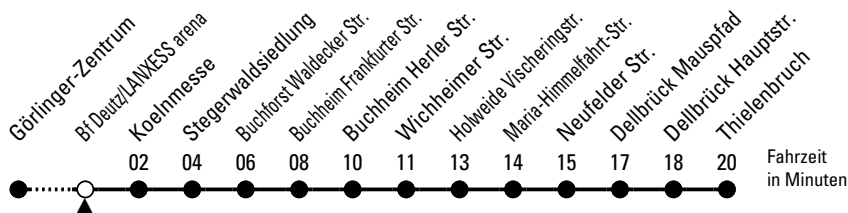

3

Richtung Thielenbruch

über Buchforst - Buchheim - Holweide - Dellbrück

Abfahrthaltestelle: Bf Deutz/LANXESS arena

Gültig ab 02.04.2024

ohne Gewähr

🕒	Montag - Freitag	Samstag	Sonn- und Feiertag	🕒
0	16 46	16 46	16 46	0
1	16	16 46	16 46	1
2	--	16 46	16 46	2
3	--	16 46	16 46	3
4	59	16 46	16 46	4
5	19 39 59	16 46	16 46	5
6	10 20 30 40 50	16 38 53	16 46	6
7	00 10 20 30 40 50	08 23 38 53	16 46	7
8	00 10 20 30 40 50	08 23 38 53	16 46	8
9	00 10 20 30 40 50	08 20 30 40 50	16 37 52	9
10	00 10 20 30 40 50	00 10 20 30 40 50	07 22 37 52	10
11	00 10 20 30 40 50	00 10 20 30 40 50	07 22 37 53	11
12	00 10 20 30 40 50	00 10 20 30 40 50	08 23 38 53	12
13	00 10 20 30 40 50	00 10 20 30 40 50	08 23 38 53	13
14	00 10 20 30 40 50	00 10 20 30 40 50	08 23 38 53	14
15	00 10 20 30 40 50	00 10 20 30 40 50	08 23 38 53	15
16	00 10 20 30 40 50	00 10 20 30 40 50	08 23 38 53	16
17	00 10 20 30 40 50	00 10 20 30 40 50	08 23 38 53	17
18	00 10 20 30 40 50	00 10 20 30 40 50	08 23 38 53	18
19	00 10 20 30 40 50	00 10 20 30 40 50	08 23 38 53	19
20	00 10 20 30 37 52	00 10 20 30 37 52	08 23 37 52	20
21	07 22 37 52	07 22 37 52	07 22 37 52	21
22	07 22 37 52	07 22 37 52	07 22 37 52	22
23	07 22 37 52	07 22 37 52	07 22 37 52	23

Bitte beachten Sie die Sonderfahrpläne für Weihnachten, Silvester und Karneval.

Weitere Informationen: KVB-Kundencenter und www.kvb.koeln

Sprechender Fahrplan: 0800 3 504030 (kostenlos)

Schlaue Nummer: 0800 6 504030 (kostenlos)

Abfahrten auf Ihr Handy:
QR-Code abtrotografieren