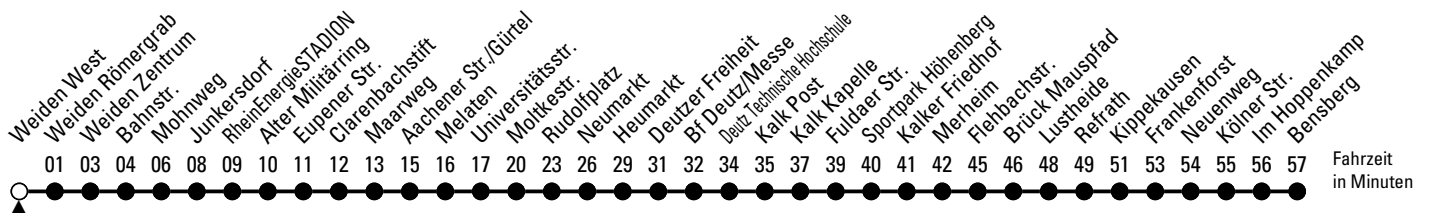

1

Richtung Bensberg

über Junkersdorf - RheinEnergieSTADION - Braunsfeld - Rudolfplatz - Neumarkt - Deutz - Kalk - Refrath

AbfahrtsHaltestelle: Weiden West

Gültig ab 10.12.2023

ohne Gewähr

🕒	Montag - Freitag	Samstag	Sonn- und Feiertag	🕒
0	12_R 42_R	12_R 42_R	12_R 42_R	0
1	--	12_R 42_R	12_R 42_R	1
2	--	12_R 42_R	12_R 42_R	2
3	--	12_R 42_R	12_R 42_R	3
4	28 48	12_R 50	12_R 42_R	4
5	08 28 38 48 58	20 50	12_R 42_R	5
6	08 18 28 38 48 58	05 20 35 50	12_R 42_R	6
7	08 18 28 38 48 58	05 20 35 50	12_R 42_R	7
8	08 18 28 38 48[◇] 58	05 20 35 48 58	12_R 42_R 57	8
9	08[◇] 18 28[◇] 38 48[◇] 58	08 18 28 38 48 58	20 35 50	9
10	08[◇] 18 28[◇] 38 48[◇] 58	08 18 28 38 48 58	05 20 35 50	10
11	08[◇] 18 28[◇] 38 48 58	08 18 28 38 48 58	05 20 35 50	11
12	08 18 28 38 48 58	08 18 28 38 48 58	05 20 35 50	12
13	08 18 28 38 48 58	08 18 28 38 48 58	05 20 35 50	13
14	08 18 28 38 48 58	08 18 28 38 48 58	05 20 35 50	14
15	08 18 28 38 48 58	08 18 28 38 48 58	05 20 35 50	15
16	08 18 28 38 48 58	08 18 28 38 48 58	05 20 35 50	16
17	08 18 28 38 48 58	08 18 28 38 48 58	05 20 35 50	17
18	08 18 28 38 48 58	08 18 28 38 48 58	05 20 35 50	18
19	08 20 35 50	08 20 35 50	05 20 35 50	19
20	05 20 35 50	05 20 35 50	05 20 35 50	20
21	05[◇] 20 35[◇] 50	05[◇] 20 35[◇] 50	05[◇] 20 35[◇] 50	21
22	05[◇] 20 35[◇] 50	05[◇] 20 35[◇] 50	05[◇] 20 35[◇] 50	22
23	05[◇] 20 42_R	05[◇] 20 42_R	05[◇] 20 42_R	23

R = diese Fahrt erreicht den Rendezvous-Anschluss am Neumarkt   ◇ = bis Brück Mauspfad

Bitte beachten Sie die Sonderfahrpläne für Weihnachten, Silvester und Karneval.
Weitere Informationen: KVB-Kundencenter und www.kvb.koeln
Sprechender Fahrplan: 0800 3 504030 (kostenlos)
Schlaue Nummer: 0800 6 504030 (kostenlos)

Abfahrten auf Ihr Handy: QR-Code abtografieren